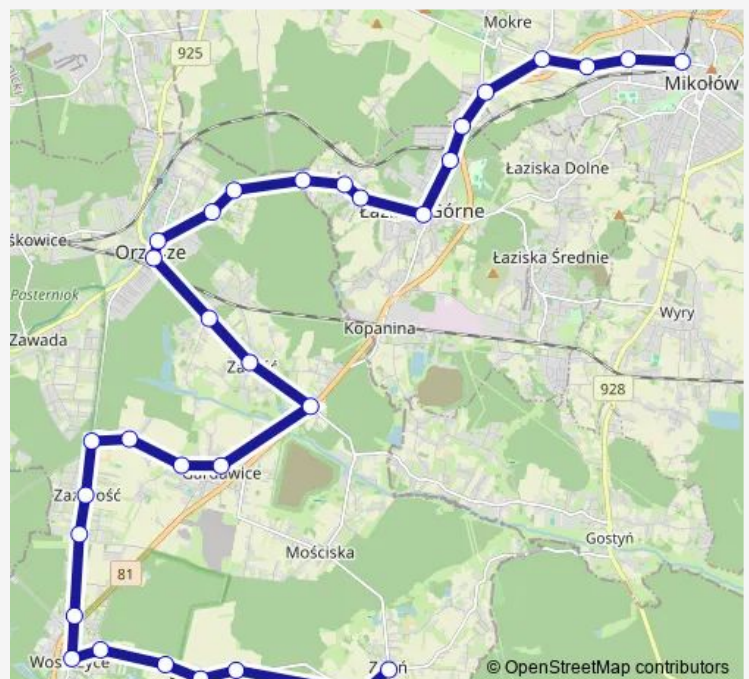

Królowka Las

Woszczyce Szkoła

Woszczyce Centrum

Woszczyce Skrzyżowanie

Zazdrość I

Zazdrość Szkoła

Zazdrość Las

Gardawice Wojska Polskiego

Gardawice Skr

Gardawice Piekarnia

Zawiść Skrzyżowanie

Zawiść Szkoła

Orzesze Las

Orzesze Mikołowska

Orzesze Kościół

Orzesze I

Orzesze II

Route schedule

Zgoń Pętla — Mikołów Dworzec

Monday	—
Tuesday	05:04-17:02
Wednesday	08:02-20:05
Thursday	—
Friday	—
Saturday	05:04-20:05
Sunday	08:02-20:05

Route info

Direction: Zgoń Pętla

Stops: 32

Trip Duration: 0 hour 58 min

655

Brada Las

Brada Przysiółki

Brada Orzeska

Łaziska Górne Ratusz

Łaziska Górne Dworzec Pkp

Łaziska Górne Leśna