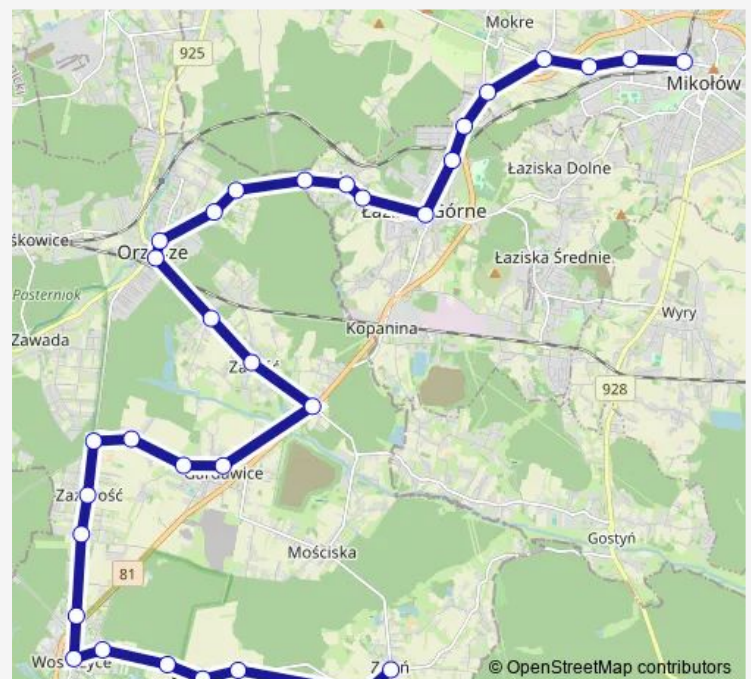

Królowka Las

Woszczyce Szkoła

Woszczyce Centrum

Woszczyce Skrzyżowanie

Zazdrość I

Zazdrość Szkoła

Zazdrość Las

Gardawice Wojska Polskiego

Gardawice Skr

Gardawice Piekarnia

Zawiść Skrzyżowanie

Zawiść Szkoła

Orzesze Las

Orzesze Mikołowska

Orzesze Kościół

Orzesze I

Orzesze II

Route schedule

Zgoń Pętla — Mikołów Dworzec

Monday	—
Tuesday	05:04-17:02
Wednesday	08:02-20:05
Thursday	—
Friday	—
Saturday	05:04-20:05
Sunday	08:02-20:05

Route info

Direction: Zgoń Pętla

Stops: 32

Trip Duration: 0 hour 58 min

655

Brada Las

Brada Przysiółki

Brada Orzeska

Łaziska Górne Ratusz

Łaziska Górne Dworzec Pkp

Łaziska Górne Leśna