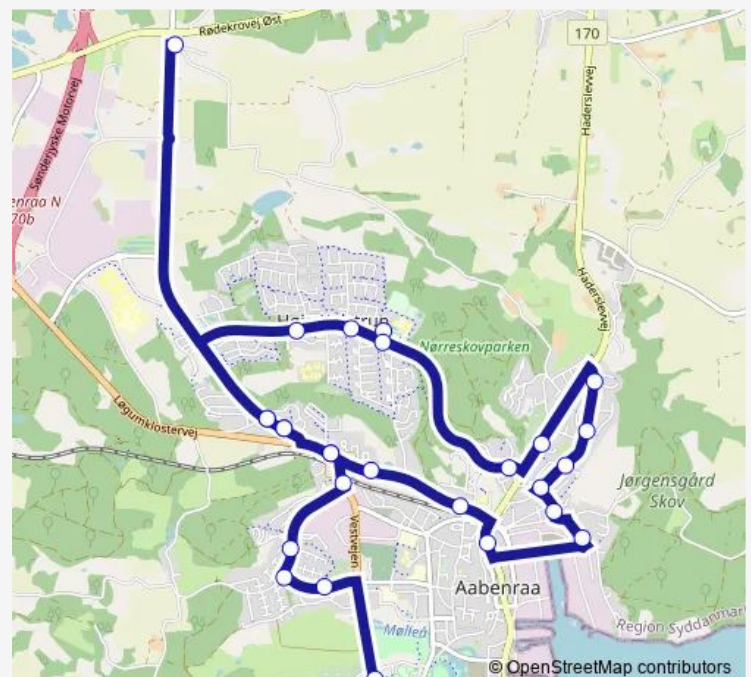

Nyløkke v Høje Kolstrup Skole

Camma Larsen-Ledets Vej v Nyløkke

Camma Larsen-Ledets Vej v Uglekær

### Route schedule

Rise Hjarup — Vestvejen v Stadion (Aabenraa)

Monday 07:20-07:49

Tuesday 07:20-07:49

Wednesday 07:20-07:49

Thursday 07:20-07:49

Friday 07:20-07:49

Saturday —

### Route info

Direction: Rise Hjarup

Stops: 31

Trip Duration: 0 hour 40 min

655

Camma Larsen-Ledets Vej v Frueløkke

Gammel Ribevej v Høgelshøj

Gammel Ribevej v Møllepold