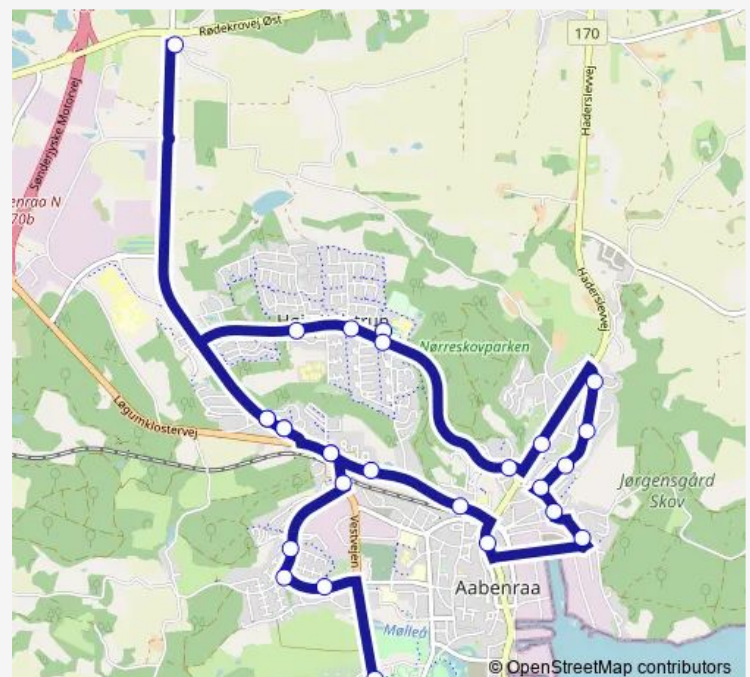

Nyløkke v Høje Kolstrup Skole

Camma Larsen-Ledets Vej v Nyløkke

Camma Larsen-Ledets Vej v Uglekær

Route schedule

Rise Hjarup — Vestvejen v Stadion (Aabenraa)

Monday 07:20-07:49

Tuesday 07:20-07:49

Wednesday 07:20-07:49

Thursday 07:20-07:49

Friday 07:20-07:49

Saturday —

Sunday —

Route info

Direction: Rise Hjarup

Stops: 31

Trip Duration: 0 hour 40 min

655

Camma Larsen-Ledets Vej v Frueløkke

Gammel Ribevej v Høgelshøj

Gammel Ribevej v Møllepold

Gammel Ribevej v Fredenshøj

Løgumklostervej v Gammel Ribevej

Vestvejen v Søstvej

Søstvej v Rodekær

Forstallé v Søstvej

Forstallé v Skinderbro

Vestvejen v Stadion (Aabenraa)

Direction

Vestvejen v Stadion (Aabenraa) — Rise Hjarup

28 stops

[Open route schedule](#)

Vestvejen v Stadion (Aabenraa)