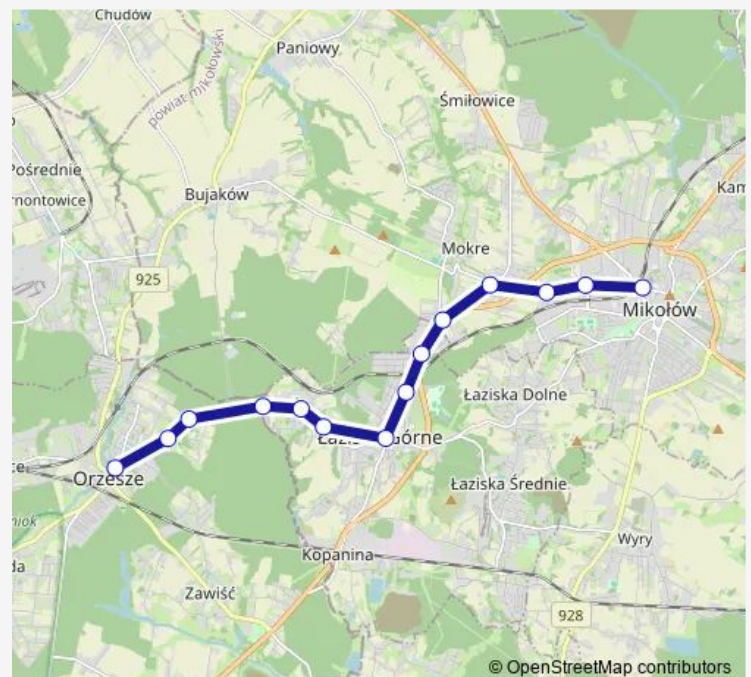

Mikołów Fabryczna

Mikołów Dworzec

### Route schedule

Orzesze Kościół — Mikołów Dworzec

Monday 04:16-22:16

Tuesday 04:16-22:16

Wednesday 04:16-22:16

Thursday 04:16-22:16

Friday 04:16-22:16

Saturday —

### Route info

Direction: Orzesze Kościół

Stops: 14

Trip Duration: 0 hour 20 min