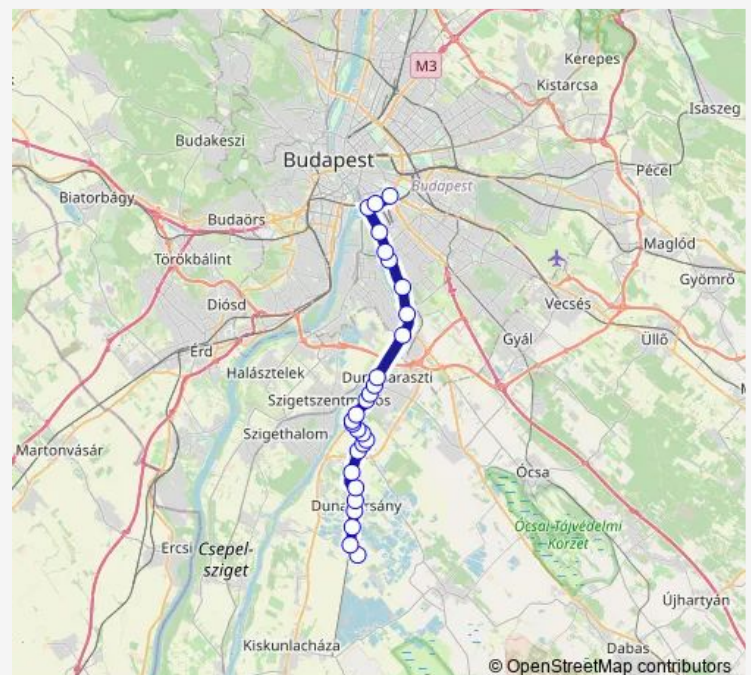

### Route schedule

Budapest, Népliget autóbusz-pályaudvar — Délegyháza, autóbusz-forduló

Monday 05:25-22:40

Tuesday 05:25-22:40

Wednesday 05:25-22:40

Thursday 05:25-22:40

Friday 05:25-22:40

Saturday 05:25-22:40

### Route info

Direction: Budapest, Népliget autóbusz-pályaudvar

Stops: 25

Trip Duration: 0 hour 53 min

655 — Budapest - Dunaharaszti - Délegyháza - Kiskunlacháza - Kunszentmiklós

Dunavarsány, Vasúti átjáró