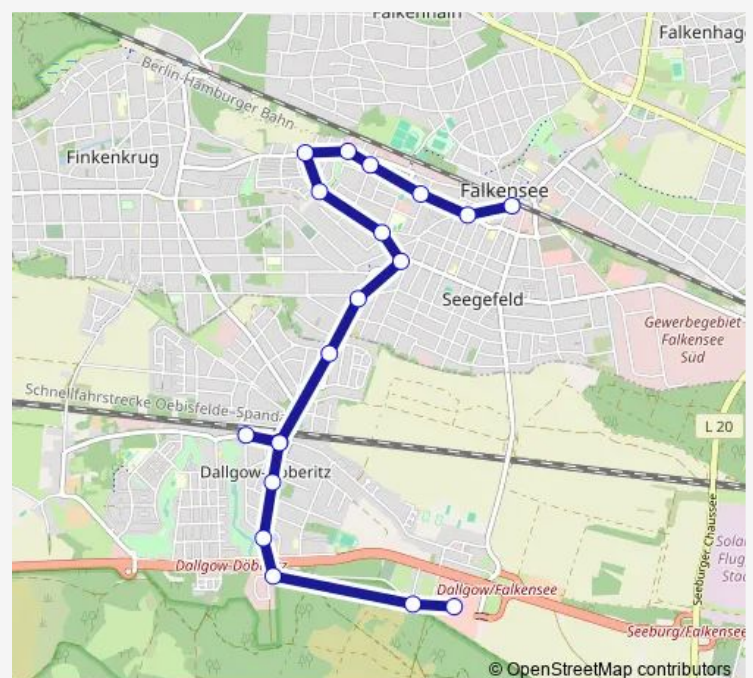

Dallgow-Döberitz, Fontanestr.

Dallgow-Döberitz, Bahnhofstr./Wilmsstr.

Dallgow-Döberitz, Bahnhof

Dallgow-Döberitz, Bahnhofstr./Wilmsstr.

Dallgow-Döberitz, Gemeindeamt

Dallgow-Döberitz, Seestr.

Dallgow-Döberitz, Artilleriepark

Dallgow-Döberitz, Kieler Str.

Dallgow-Döberitz, Havelpark

Route schedule

Falkensee, Bahnhof/Süd (Abfahrt) — Dallgow-Döberitz, Havelpark

Monday	—
Tuesday	07:55-00:16 ⁺¹
Wednesday	—
Thursday	—
Friday	—
Saturday	07:55-00:16 ⁺¹
Sunday	13:56

Route info

Direction: Falkensee, Bahnhof/Süd (Abfahrt)

Stops: 19

Trip Duration: 0 hour 23 min

■ 655

Direction

Falkensee, Bahnhof/Süd (Abfahrt) — Bahnhof Seegefeld

11 stops

[Open route schedule](#)

Falkensee, Bahnhof/Süd (Abfahrt)

Falkensee, Gesundheitszentrum

Falkensee, Dallgower Straße/Parkplatz

Falkensee, Dallgower Straße

Falkensee, Straße der Einheit

Falkensee, Hallesche Straße