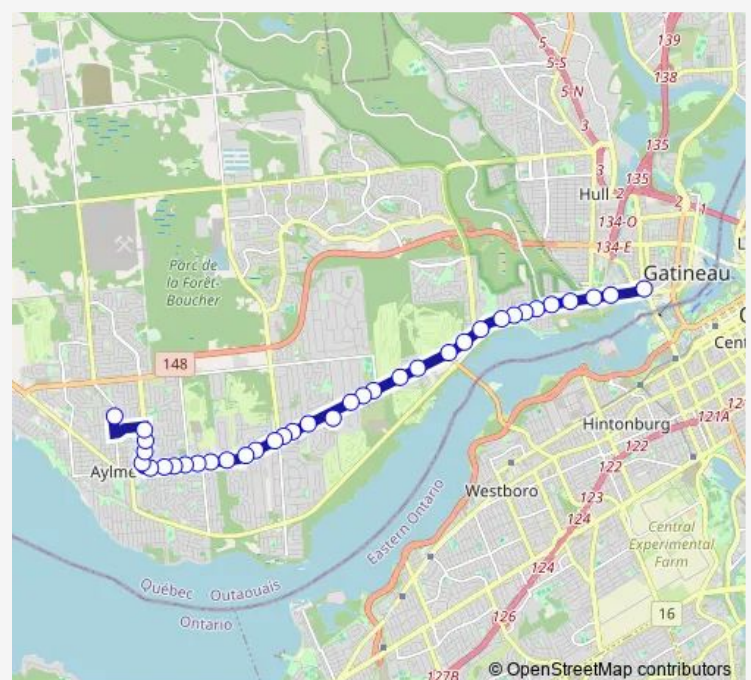

chemin d'Aylmer/de l'Hippodrome

chemin d'Aylmer/Morley-Walters

chemin d'Aylmer/Vanier

Route schedule

Terrasses de la Chaudière — Fictif Grande Rivière - Arrivée

Monday 06:59

Tuesday 06:59

Wednesday 06:59

Thursday 06:59

Friday 06:59

Saturday —

Sunday —

Route info

Direction: Terrasses de la Chaudière

Stops: 36

Trip Duration: 0 hour 31 min

Monday 15:00

Tuesday 15:00

Wednesday 15:00

Thursday 15:00

Friday 15:00

Saturday —

Sunday —

Route info

Direction: Fictif Grande Rivière - Départ

Stops: 40

Trip Duration: 0 hour 35 min

chemin d'Aylmer/Allen

chemin d'Aylmer/Chaudière

chemin d'Aylmer/d'Augusta

chemin d'Aylmer/Berkly-Powell

chemin d'Aylmer/Samuel-DE-Champlain