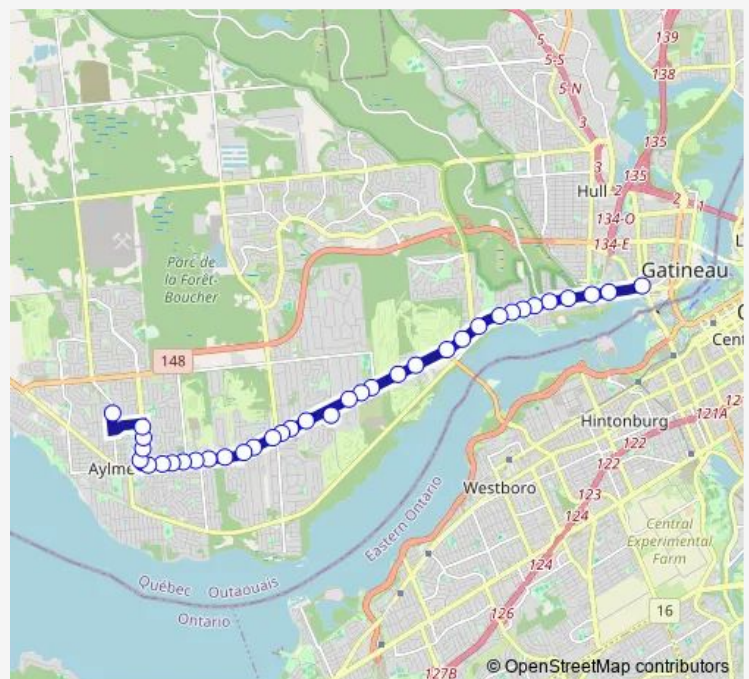

chemin d'Aylmer/de l'Hippodrome

chemin d'Aylmer/Morley-Walters

chemin d'Aylmer/Vanier

Route schedule

Terrasses de la Chaudière — Fictif Grande Rivière - Arrivée

Monday 06:59

Tuesday 06:59

Wednesday 06:59

Thursday 06:59

Friday 06:59

Saturday —

Sunday —

Route info

Direction: Terrasses de la Chaudière

Stops: 36

Trip Duration: 0 hour 31 min

Monday 15:00

Tuesday 15:00

Wednesday 15:00

Thursday 15:00

Friday 15:00

Saturday —

Sunday —

Route info

Direction: Fictif Grande Rivière - Départ

Stops: 40

Trip Duration: 0 hour 35 min

chemin d'Aylmer/Allen

chemin d'Aylmer/Chaudière

chemin d'Aylmer/d'Augusta

chemin d'Aylmer/Berkly-Powell

chemin d'Aylmer/Samuel-DE-Champlain