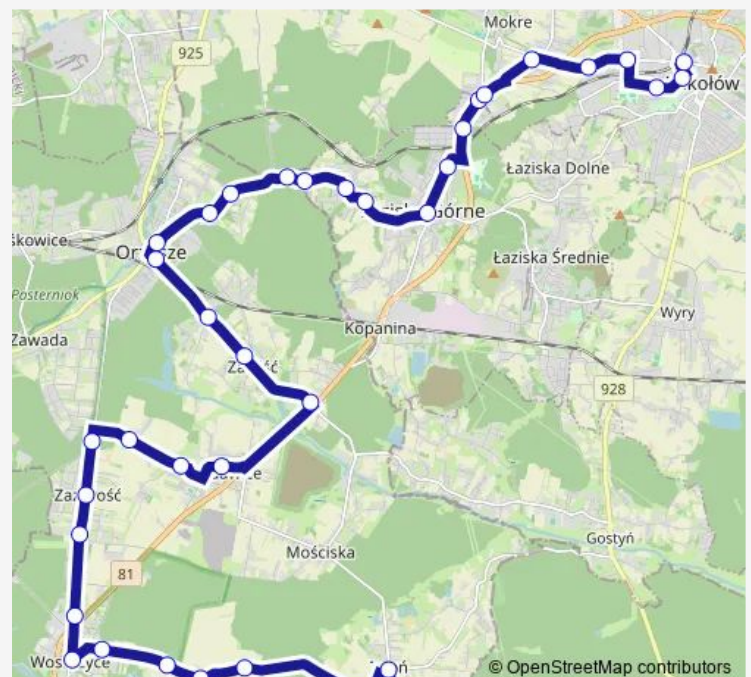

Brada Przysiółki

Brada Las

granica Łazi - Orze (Brada)

Orzesze II

Orzesze I

Orzesze Kościół

Orzesze Szpital

Orzesze Huta Szkła

granica Orze - Orno (Grzegorzcyka)

Ornontowice Górka

Ornontowice Ogródki Działkowe

Route schedule

Mikołów Dworzec — Ornontowice Żabik

Monday	—
Tuesday	—
Wednesday	—
Thursday	06:55-14:55
Friday	—
Saturday	—
Sunday	—

Route info

Direction: Mikołów Dworzec

Stops: 26

Trip Duration: 0 hour 36 min

655 — Mikołów Dworzec - Zgoń Pętla

Ornontowice Zespół Szkół

Ornontowice Centrum

Ornontowice Kopalnia Budryk