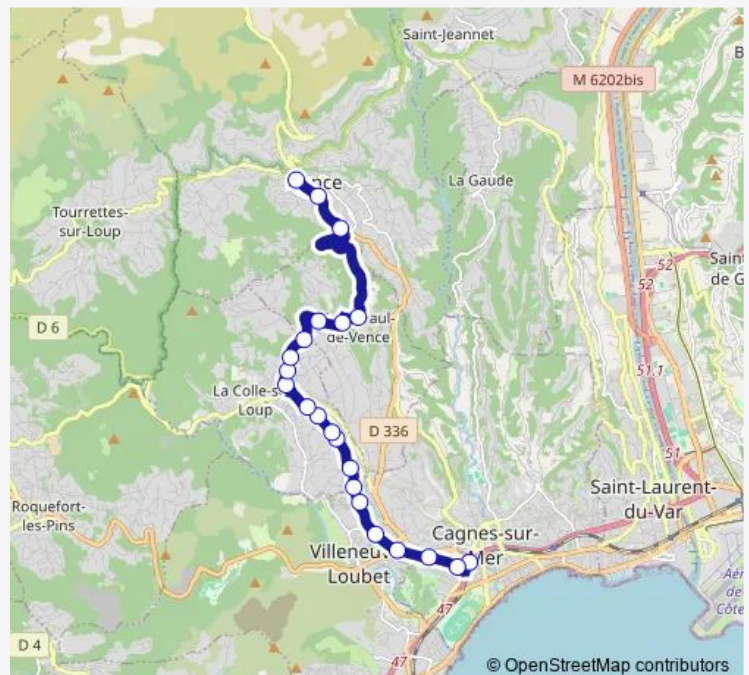

Direction

Gare Sncf — Halte Routiere I Ara

22 stops

[Open route schedule](#)

Gare Sncf

Le Puits

La Roseraie

Le Tunnel

Saturday 06:40-20:30

Sunday 07:40-19:30

Route info

Direction: Gare Sncf

Stops: 22

Trip Duration: 0 hour 41 min

Direction

Halte Routiere I Ara — Gare Sncf

21 stops

[Open route schedule](#)

Halte Routiere I Ara

Rocade

Village

Fondation Maeght

Les Fumerates

Les Cotes