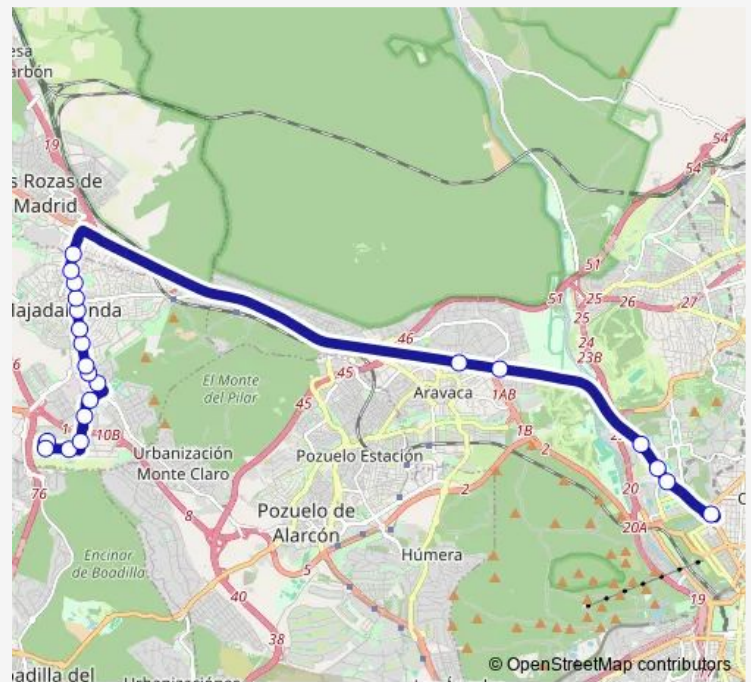

Av.Padre Huidobro-Camarines

Escuela Universitaria DE Estadística

Av.Puerta DE Hierro-Palacio Moncloa

Av.Puerta DE Hierro-Agronomos

**Route schedule**

J.Rodrigo-Hospital Puerta DE Hierro — Intercambiador DE Moncloa

Monday 04:00-21:00

Tuesday 04:00-21:00

Wednesday 04:00-21:00

Thursday 04:00-21:00

Friday 04:00-21:00

Saturday 04:45-20:45

Sunday 04:45-20:45

**Route info**

Direction: J.Rodrigo-Hospital Puerta DE Hierro

Stops: 22

Trip Duration: 0 hour 45 min

655 — Madrid (Moncloa)-Majadahonda (Hospital)

## Direction

Princesa-Moncloa — J.Rodrigo-Hospital Puerta DE Hierro

21 stops

[Open route schedule](#)

Princesa-Moncloa

Av.Puerta DE Hierro-Agronomos

Av.Puerta DE Hierro-Palacio Moncloa

Av.Puerta DE Hierro-Filosofia B