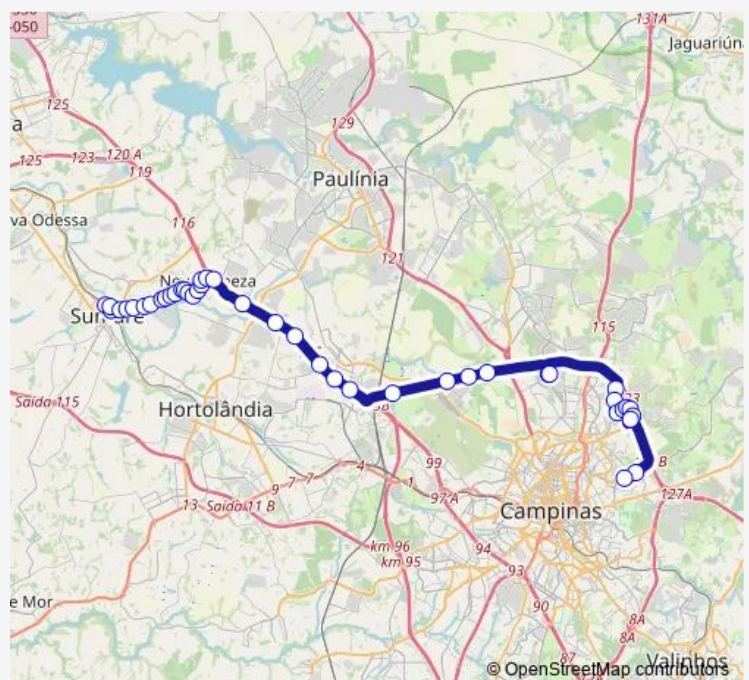

SPM-065 D Rod. Dom Pedro I km 1367 norte - Jardim Santa Genebra Campinas - SP 13092-599 Brasil

Route schedule

Av. Sen. Darcy Ribeiro 200 - Via Brandina Campinas - SP 13092-516 Brasil — Terminal Rodoviario de Sumare

Monday 06:10-22:35

Tuesday 06:10-22:35

Wednesday 06:10-22:35

Thursday 06:10-22:35

Friday 06:10-22:35

Saturday 06:25-18:55

Sunday 06:25-20:45

Route info

Direction: Av. Sen. Darcy Ribeiro 200 - Via Brandina Campinas - SP 13092-516 Brasil

Stops: 45

Trip Duration: 1 hour 5 min

655 — Sumare (Terminal Rodoviario DE Sumare) - Campinas (Shopping Iguatemi)

Av. Guilherme Campos 500 - Santa Genebra Campinas -
Sp 13087-901 Brasil - Jardim Santa Genebra Campinas -
SP 13087-635 Brasil