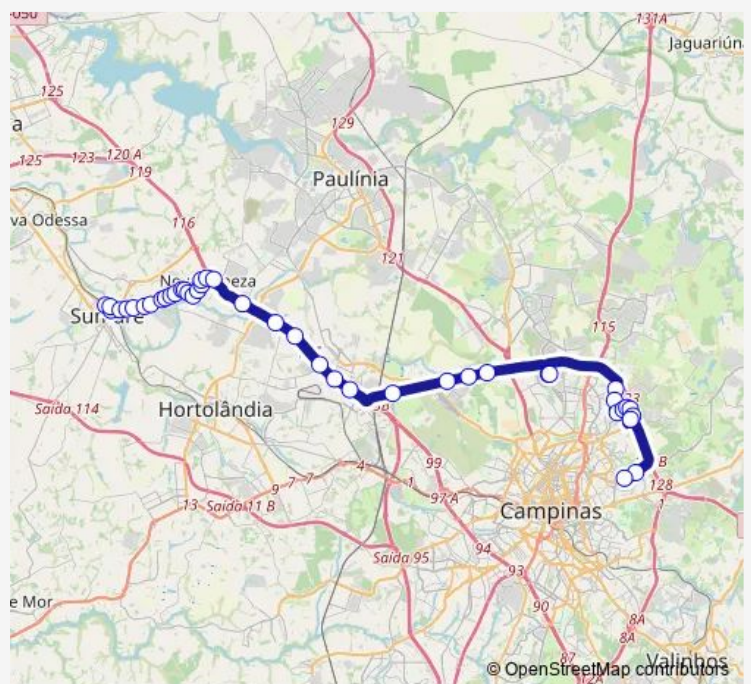

43 stops

[Open route schedule](#)

Terminal Rodoviario de Sumare

Av. Julia Vasconcelos Bufarah 349 - Centro Sumare - SP 13170-003 Brasil

Av. 3M 139 - Centro Sumare - SP 13170-014 Brasil

Av. da Amizade 50 - Parada Pronto Socorro - Parque Euclides Miranda Sumare - SP 13175-375 Brasil

Estacao Metropolitana Hospital Estadual - Avenida da Amizade 3095

Estacao Metropolitana Virgilio Viel - Avenida da Amizade 2660

Avenida da Amizade 2950

Estacao Metropolitana Parque da Amizade - Avenida da Amizade 2384

Estacao Metropolitana Emei-Inocoop - Avenida da Amizade 3428

R. Dez 105 - Parque da Amizade (Nova Veneza) Sumare - SP 13172-759 Brasil

Route schedule

Terminal Rodoviario de Sumare — Av. Sen. Darcy Ribeiro 200 - Via Brandina Campinas - SP 13092-516 Brasil

Monday	05:00-21:30
Tuesday	05:00-21:30
Wednesday	05:00-21:30
Thursday	05:00-21:30
Friday	05:00-21:30
Saturday	05:15-21:10
Sunday	05:15-19:45

Route info

Direction: Terminal Rodoviario de Sumare

Stops: 43

Trip Duration: 1 hour 0 min