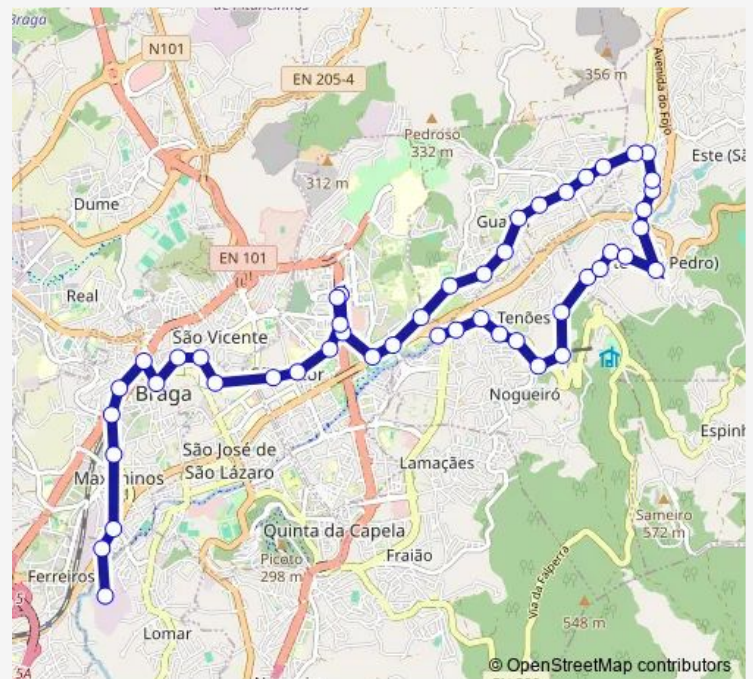

Bela Vista Iii

Bela Vista Ii

Bela Vista I

Route schedule

Lusíadas I — Bosch/Delphi 1 (Complexo)

Monday —

Tuesday —

Wednesday —

Thursday —

Friday 05:10

Saturday —

Sunday —

Route info

Direction: Lusíadas I

Stops: 48

Trip Duration: 0 hour 35 min

■ 655 — Tenões - Bosch/Delphi

Infante D Henrique li

Infante D Henrique I

Lameira

Estrada Nova II (Fonte Grilo)

Estrada Nova I

Gualtar li

Universidade Minho li