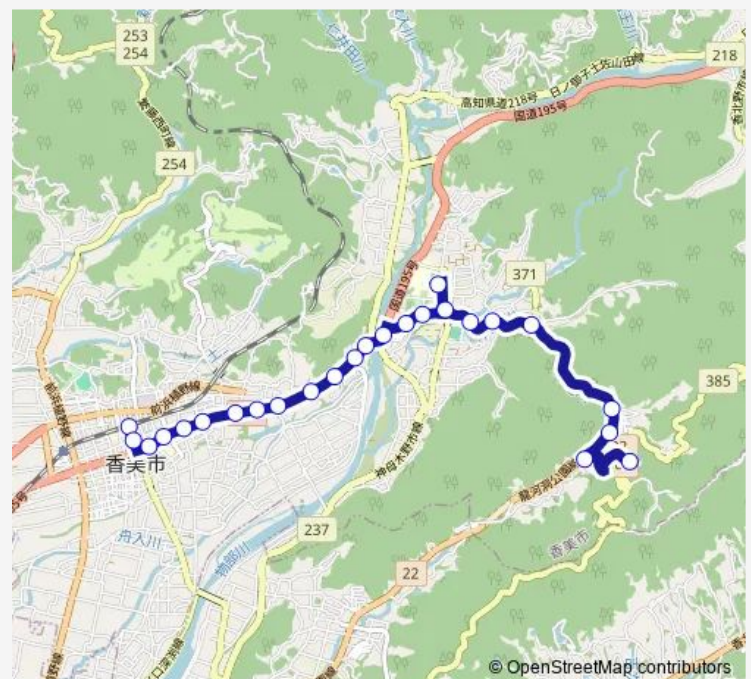

山田駅 — 龍河洞

Monday	07:20-16:30
Tuesday	07:20-16:30
Wednesday	07:20-16:30
Thursday	07:20-16:30
Friday	07:20-16:30
Saturday	07:20-16:30
Sunday	07:20-16:30

Route info

Direction: 山田駅

Stops: 26

Trip Duration: 0 hour 21 min

龍河洞線

間口

土佐土居

逆川公民館前

龍河洞植田

龍河洞

Direction

龍河洞 — 山田駅

26 stops

[Open route schedule](#)

龍河洞

龍河洞植田

逆川公民館前

土佐土居

間口

影山

Thursday 07:50-17:00

Friday 07:50-17:00

Saturday 07:50-17:00

Sunday 07:50-17:00

Route info

Direction: 龍河洞

Stops: 26

Trip Duration: 0 hour 21 min