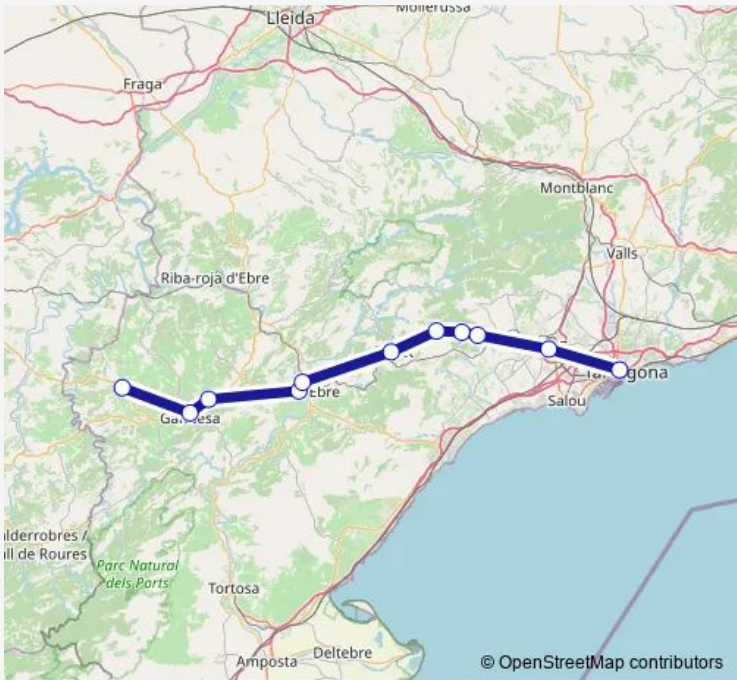

Bus L1460 Batea - Tarragona

[Go to website](#)

Direction
 Av. Terra Alta, 58 (pal parada sentit Gandesa) — Tarragona (estació d'autobusos)
 11 stops
[Open route schedule](#)

- Av. Terra Alta, 58 (pal parada sentit Gandesa)
- Gandesa (estació d'autobusos)
- Av. Catalunya,3 (Casal d'avis)
- Móra d'Ebre (estació d'autobusos)
- C. Major, 100-102 (marquesina)
- C. Miquel Barceló, 35 (marquesina - benzinera)
- Coll de la Teixeta
- N-420 - Les Irlles (marquesina)
- N-420, 27 (marquesina urbana)
- Reus (estació d'autobusos)
- Tarragona (estació d'autobusos)

Route schedule
 Av. Terra Alta, 58 (pal parada sentit Gandesa) — Tarragona (estació d'autobusos)

Monday	06:15-13:45
Tuesday	06:15-13:45
Wednesday	06:15-13:45
Thursday	06:15-13:45
Friday	06:15-13:45
Saturday	—
Sunday	—

Route info
 Direction: Av. Terra Alta, 58 (pal parada sentit Gandesa)
 Stops: 11
 Trip Duration: 2 hour 0 min

■ L1460 — Batea - Tarragona **BusMaps**

Direction

Tarragona (estació d'autobusos) — Av. Terra Alta, 58 (pal parada sentit Gandesa)

11 stops

[Open route schedule](#)

Tarragona (estació d'autobusos)

Reus (estació d'autobusos)

N-420, 27 (marquesina urbana)

N-420 - Les Irlles (marquesina)

Coll de la Teixeta

C. Miquel Barceló, 35 (marquesina - benzinera)