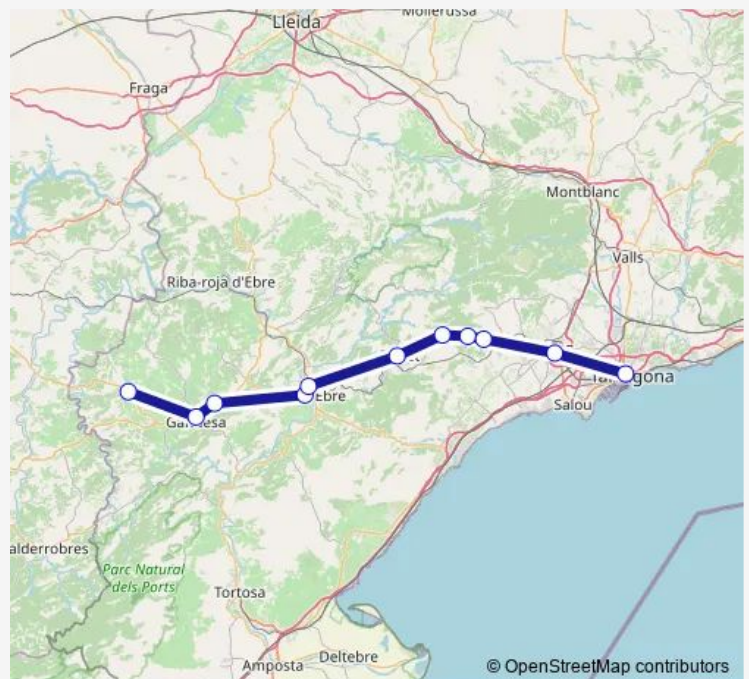

Bus L1460 Batea - Tarragona

[Go to website](#)**Direction**

Av. Terra Alta, 58 (pal parada sentit Gandesa) — Tarragona (estació d'autobusos)

11 stops

[Open route schedule](#)

Av. Terra Alta, 58 (pal parada sentit Gandesa)

N-420, 27 (marquesina urbana)

Reus (estació d'autobusos)

Tarragona (estació d'autobusos)

Route schedule

Av. Terra Alta, 58 (pal parada sentit Gandesa) — Tarragona (estació d'autobusos)

Monday 06:35-14:15

Tuesday 06:35-14:15

Wednesday 06:35-14:15

Thursday 06:35-14:15

Friday 06:35-14:15

Saturday —

Sunday —

Route info

Direction: Av. Terra Alta, 58 (pal parada sentit Gandesa)

Stops: 11

Trip Duration: 2 hour 0 min

■ L1460 — Batea - Tarragona

BusMaps

Direction

Tarragona (estació d'autobusos) — Av. Terra Alta, 58 (pal parada sentit Gandesa)

11 stops

[Open route schedule](#)

Tarragona (estació d'autobusos)