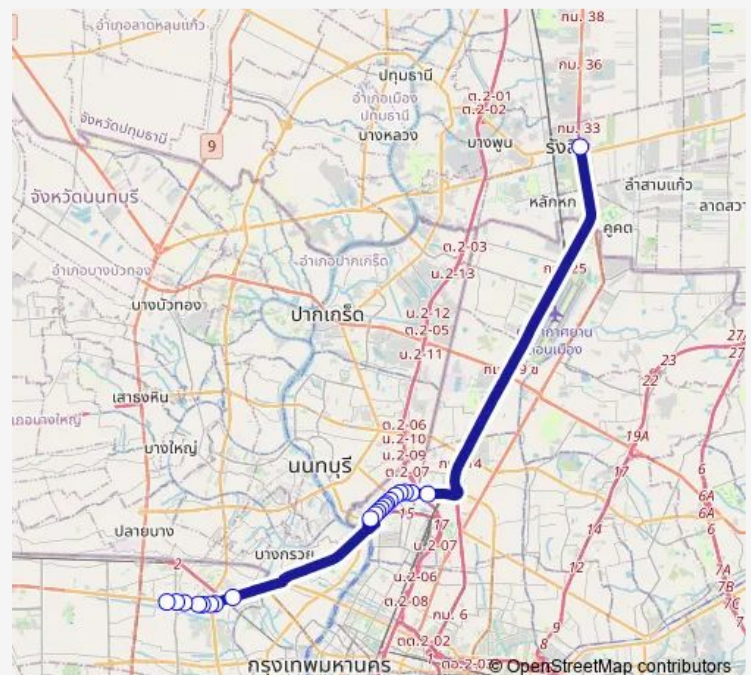

### Direction

เมเจอร์รังสิต; Major Rangsit — จุดขึ้นลง; visual stop

21 stops

[Open route schedule](#)

เมเจอร์รังสิต; Major Rangsit

ซอยรัชประชา 2; Soi Ratchapracha 2

หลังแยกประชานุกูล; After Prachanukun Intersection

ซอยวัดมะกอก (ฝั่งบรมฯ); Soi Wat Makok (Borom side)

### Route schedule

เมเจอร์รังสิต; Major Rangsit — จุดขึ้นลง; visual stop

Monday 00:00

Tuesday 00:00

Wednesday 00:00

Thursday 00:00

Friday 00:00

Saturday 00:00

### Route info

Direction: เมเจอร์รังสิต; Major Rangsit

Stops: 21

Trip Duration: 0 hour 40 min

ต.152 — รังสิต - สถานีขนส่งผู้โดยสารกรุงเทพฯ (ถนนบรมราชชนนี) (ทางด่วน); Rangsit - Bangkok...

ก่อนแยกบรมฯ-พุทธมณฑล สาย 1;Before Borom-Phutthamonthon Sai 1 Intersection