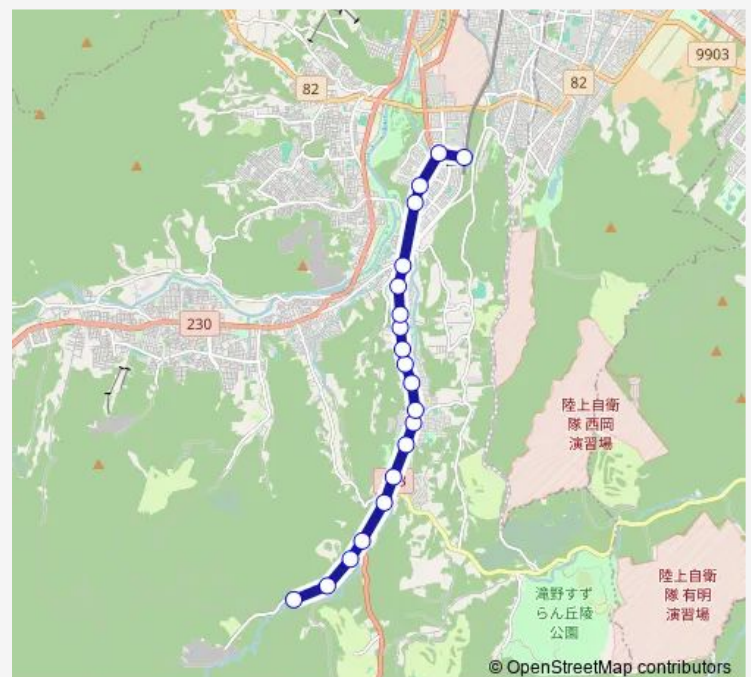

常盤二区

空沼二股

Route schedule

真駒内駅 — 空沼二股

Monday 07:18-19:12

Tuesday 07:18-19:12

Wednesday 07:18-19:12

Thursday 07:18-19:12

Friday 07:18-19:12

Saturday 07:15-18:30

Sunday 07:15-18:30

Route info

Direction: 真駒内駅

Stops: 20

Trip Duration: 0 hour 22 min

■ 真 1 0 1 空沼線

BusMaps

Direction

空沼二股 — 真駒内駅

20 stops

[Open route schedule](#)

空沼二股

常盤二区

常盤