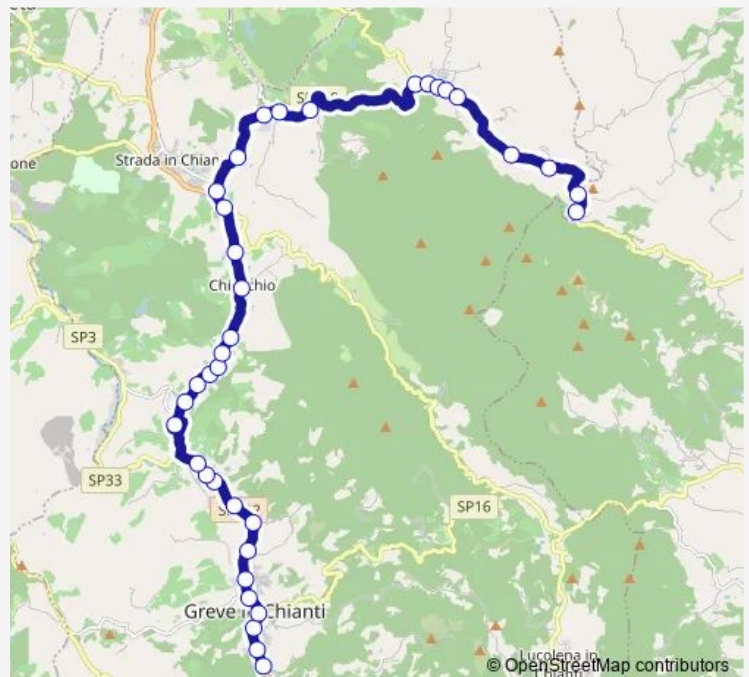

Saturday —

Sunday —

Route info

Direction: San Polo In Chianti

Stops: 26

Trip Duration: 0 hour 29 min

365 B — Gaiole-Radda-Greve-Firenze

Distr.Agip

La Rovinata

Greve Zona Industriale

Bivio Montefioralle\_V

Greve Piazza Trento

## Direction

Greve Parcheggio — Strada Piazza Landi

28 stops

[Open route schedule](#)

Greve Parcheggio

Greve 6

Greve La Fonte\_V

Greve Piazza Trieste\_V