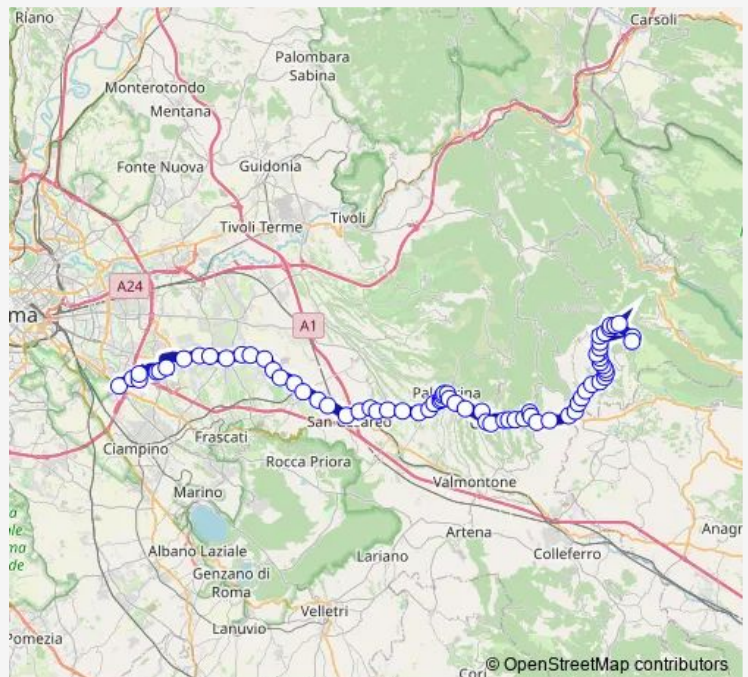

Bus Roma Anagnina - Roiate # Gz5d

[Go to website](#)

Direction

Roma | Anagnina (Metro A) # f3583 — Roiate | Piazza Libertà # f14317

73 stops

[Open route schedule](#)

- Roma | Anagnina (Metro A) # f3583
- Roma | Via Alimena Via Raimondo # f15087
- Roma | Via Carnevale Via Alimena # f15085
- Roma | Univ. Tor Vergata (Facoltà di Scienze) # f15083
- Roma | Univ. Tor Vergata (Lettere-Filosofia) # f15175
- Roma | Univ. Tor Vergata (Facoltà Ingegneria) # f15123
- Roma | Univ. Tor Vergata (Policlinico) # f15143
- Roma | Grotte Celoni (Metro C) # f13236
- Roma | Via Casilina Via Siculiana # f13238
- Roma | Borghesiana (Metro C) # f14641
- Roma | Via Casilina Via Prataporci # f14643
- Roma | Graniti (Metro C) # f14645
- Monte Compatri | Via Casilina Metro C # f14646
- Monte Compatri | Via Casilina Via Acqua Felice # f14647
- Monte Compatri | Via Casilina via dei Lavoratori # f14648
- Monte Compatri | Via Casilina Laghetto # f14649
- SAN Cesareo | Valle Canestra # f12977
- Colonna | Via Casilina (Stazione FS) # f12978
- SAN Cesareo | Via Casilina Via Passero # f14650
- SAN Cesareo | Via Casilina Via Col Fiorito # f14651
- SAN Cesareo | Via Casilina Via Corridoni # f6044

Route schedule

Roma | Anagnina (Metro A) # f3583 — Roiate | Piazza Libertà # f14317

Monday	13:00
Tuesday	13:00
Wednesday	13:00
Thursday	13:00
Friday	13:00
Saturday	—
Sunday	—

Route info

Direction: Roma | Anagnina (Metro A) # f3583

Stops: 73

Trip Duration: 1 hour 51 min

Roma Anagnina - Roiate # Gz5d

SAN Cesareo | Via Enopolio # f6045

SAN Cesareo | Via Prenestina Nuova # f6046

Zagarolo | Via Prenest. Nuova Via Stazione # f6047

Zagarolo | Via Prenest. Nuova Viale Ungheria # f6048