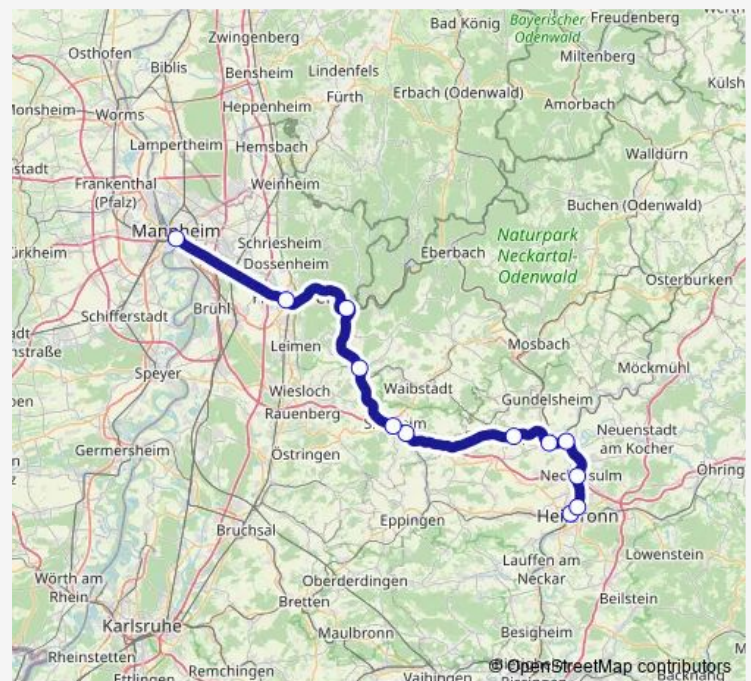

Bad Friedrichshall Hbf

Neckarsulm Gleis 2

Heilbronn Sölmertor Gleis 2

Heilbronn Hauptbahnhof Gleis 5

Route schedule

Mannheim, Hauptbahnhof — Heilbronn Hauptbahnhof
Gleis 5

Monday 06:29-23:09

Tuesday 06:29-23:09

Wednesday 06:29-23:09

Thursday 06:29-23:09

Friday 06:29-23:09

Saturday 23:09

Sunday 23:09

Route info

Direction: Mannheim, Hauptbahnhof

Stops: 14

Trip Duration: 1 hour 24 min

RE 10b

BusMaps

Direction

Mannheim, Hauptbahnhof — Heilbronn Hauptbahnhof
Gleis 5

13 stops

[Open route schedule](#)

Mannheim, Hauptbahnhof

Mannheim, Arena/Maimarkt (Db)

Heidelberg, Hauptbahnhof

Neckargemünd, Bahnhof

Meckesheim, Bahnhof

Sinsheim, Hauptbahnhof

Grombach Gleis 2

Babstadt Gleis 1

Bad Rappenau