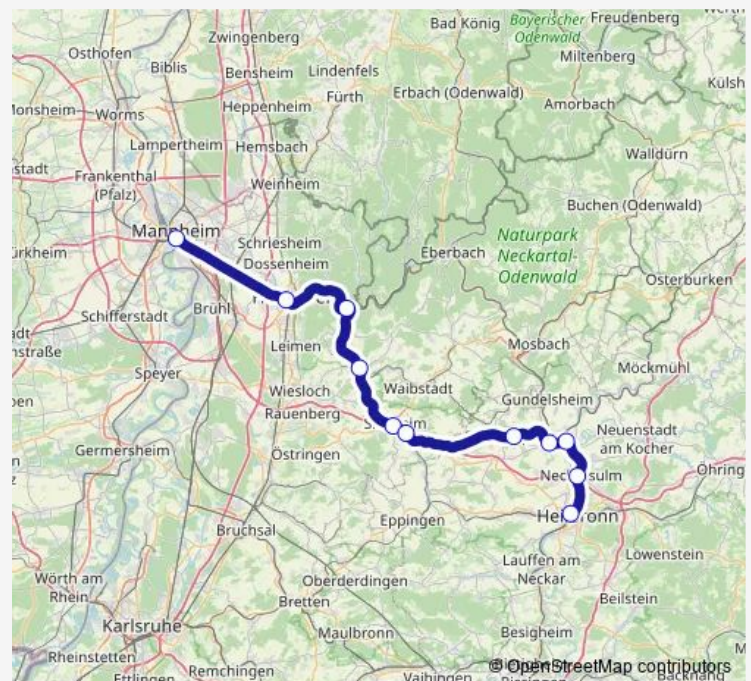

Rail RE 10b

[Go to website](#)

Direction

Mannheim, Hauptbahnhof — Heilbronn Hauptbahnhof
Gleis 5

14 stops

[Open route schedule](#)

Mannheim, Hauptbahnhof

Heidelberg, Hauptbahnhof

Bad Friedrichshall Hbf

Neckarsulm Gleis 2

Heilbronn Sölmertor Gleis 2

Heilbronn Hauptbahnhof Gleis 5

Route schedule

Mannheim, Hauptbahnhof — Heilbronn Hauptbahnhof
Gleis 5

Monday 06:29-23:09

Tuesday 06:29

Wednesday 06:29-23:09

Thursday 06:29-23:09

Friday 06:29-23:09

Saturday 23:09

Sunday —

Route info

Direction: Mannheim, Hauptbahnhof

Stops: 14

Trip Duration: 1 hour 24 min

RE 10b

Direction

Neckargemünd, Bahnhof — Neckarsulm Gleis 2

8 stops

[Open route schedule](#)

Neckargemünd, Bahnhof

Sinsheim, Hauptbahnhof