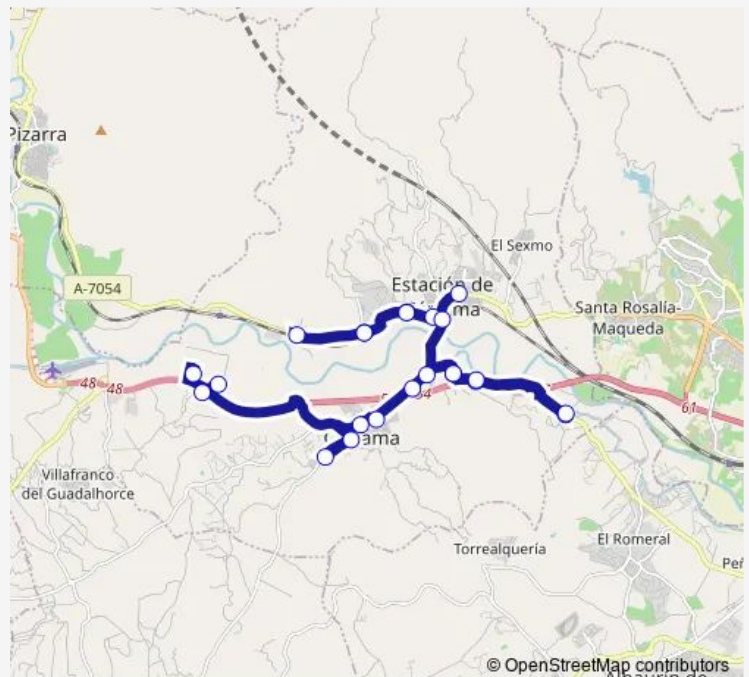

Gasolinera Europa

Route schedule

Cártama Estación — Hospital Valle Del Guadalhorce

Monday 06:00

Tuesday 06:00

Wednesday 06:00

Thursday 06:00

Friday 06:00

Saturday —

Sunday —

Route info

Direction: Cártama Estación

Stops: 23

Trip Duration: 0 hour 54 min

M-153B — Hospital-Cártama-Maqueda

Polígono Fahala

Hospital Valle Del Guadalhorce

Santo Cristo V

San Rafael V

Jardincillo V

Parque Empresarial V

Ciudad Deportiva V

Estación Tren Cártama

Cártama Estación V

Fabriquilla V