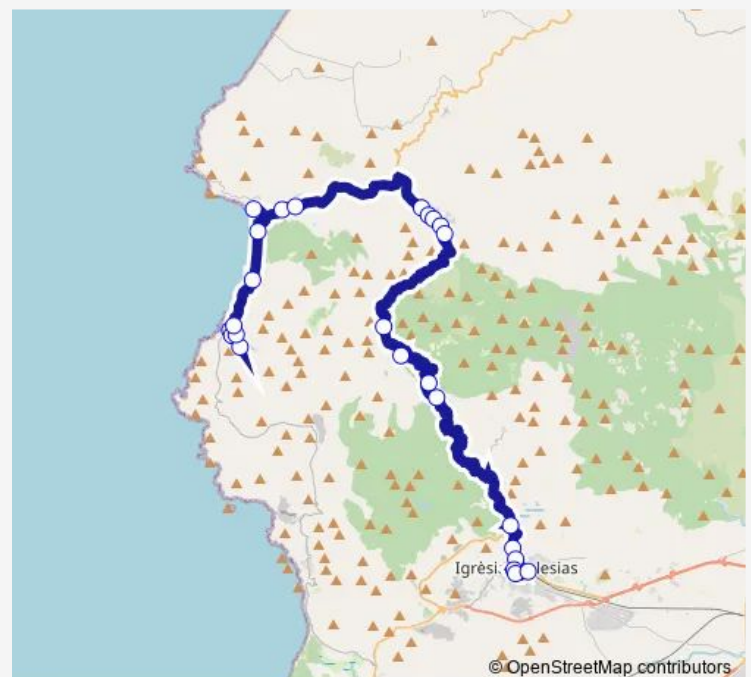

SS 126 Genna Bogai

Sant'Angelo

SS 126 Bivio Antas

SS 126 Candiazzus

Fluminimaggiore VIA V. Emanuele 4

Fluminimaggiore VIA V. Emanuele 140

Fluminimaggiore VIA V. Emanuele 301

Fluminimaggiore VIA V. Emanuele 458

Fluminimaggiore VIA V. Emanuele 538

SP 83 Casermette

SP 83 Pilloni Camping

Route schedule

Iglesias Cavalcaferrovia — Buggerru VIA Roma 44

Monday 06:00-13:43

Tuesday 06:00-13:43

Wednesday 06:00-13:43

Thursday 06:00-13:43

Friday 06:00-13:43

Saturday 06:00-13:43

Sunday —

Route info

Direction: Iglesias Cavalcaferrovia

Stops: 29

Trip Duration: 1 hour 25 min

Linea 804 — Buggerru - Iglesias

Portixeddu

SP 83 Caserma Forestale

SP 83 SAN Nicolo'

Buggerru VIA Diaz Rifornitore Q8

Buggerru VIA Diaz BAR Info Tur

Buggerru VIA Diaz-Malfidano Cavalcavia

Buggerru VIA Roma 136 BAR Aquila