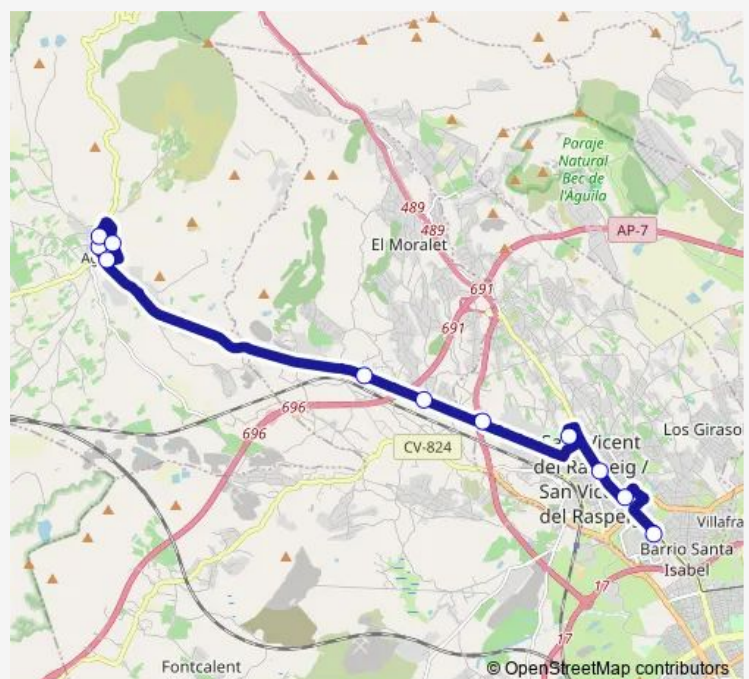

### Direction

C. Alicante, 92 (Universitat Alacant) — Av. Xixona, 2 front

11 stops

[Open route schedule](#)

C. Alicante, 92 (Universitat Alacant)

C. Ciudad Jardín, 7

C. Ancha de Castelar, 68

C. Lillo Juan, 128 front - Hospital Sant Vicent

Ctra. Agost - Rd, A-77

CV-820 km 1,15 asc - C. Telefora

CV-820 km 2,47 asc - C. Mar Jónico

Av. Consell del País Valencià, 30

Av. Consell del País Valencià, 50

Av. Extremadura, 2

Av. Xixona, 2 front

### Route schedule

C. Alicante, 92 (Universitat Alacant) — Av. Xixona, 2 front

Monday 09:00-21:00

Tuesday 09:00-21:00

Wednesday 09:00-21:00

Thursday 09:00-21:00

Friday 09:00-21:00

Saturday 10:00-22:00

### Route info

Direction: C. Alicante, 92 (Universitat Alacant)

Stops: 11

Trip Duration: 1 hour 0 min