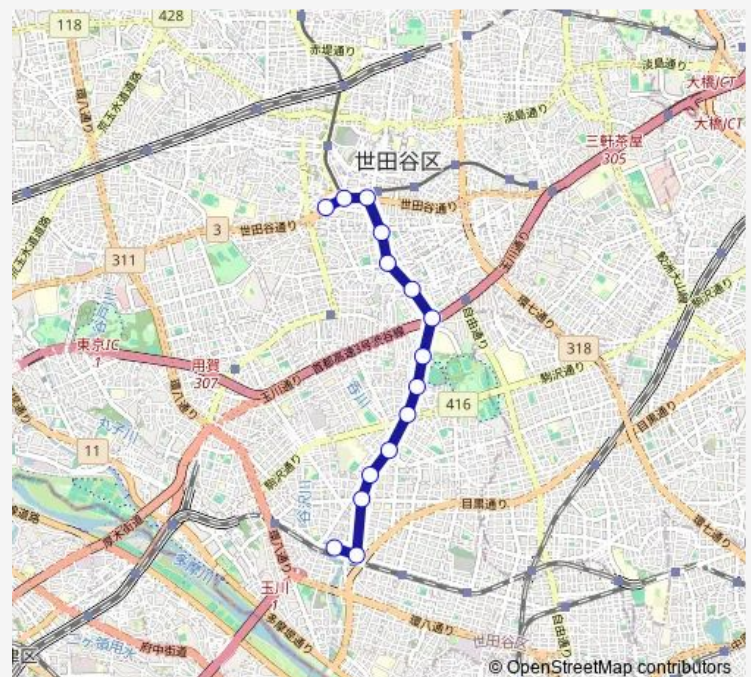

### Route schedule

桜小学校 — 等々力操車所

Monday 06:04-07:00

Tuesday 06:04-06:26

Wednesday 06:04-07:00

Thursday 06:04-07:00

Friday 06:04-06:26

Saturday 06:28-07:00

### Route info

Direction: 桜小学校

Stops: 15

Trip Duration: 0 hour 18 min

## Direction

等々力操車所 — 桜小学校

15 stops

[Open route schedule](#)

等々力操車所

等々力

玉川警察署

園芸高校前