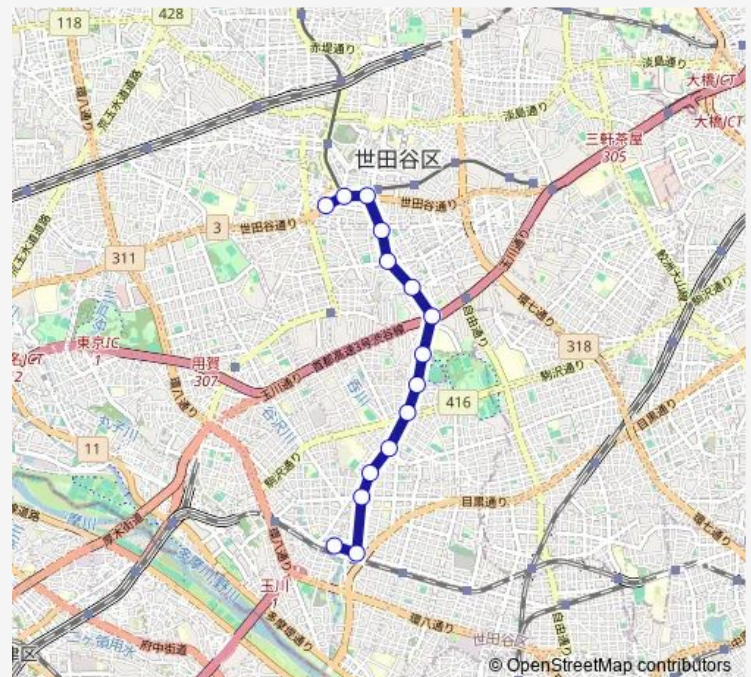

玉川警察署

等々力

等々力操車所

Route schedule

桜小学校 — 等々力操車所

Monday 06:04-07:00

Tuesday 06:04-06:26

Wednesday 06:04-07:00

Thursday 06:04-07:00

Friday 06:04-06:26

Saturday 06:28-07:00

Sunday 06:30-07:00

Route info

Direction: 桜小学校

Stops: 15

Trip Duration: 0 hour 26 min

Direction

等々力操車所 — 桜小学校

15 stops

[Open route schedule](#)

等々力操車所

等々力

玉川警察署

園芸高校前

深沢坂上

深沢不動前

駒大深沢キャンパス前

駒沢公園西口

駒沢

駒沢三丁目

向天神橋

弦巻一丁目