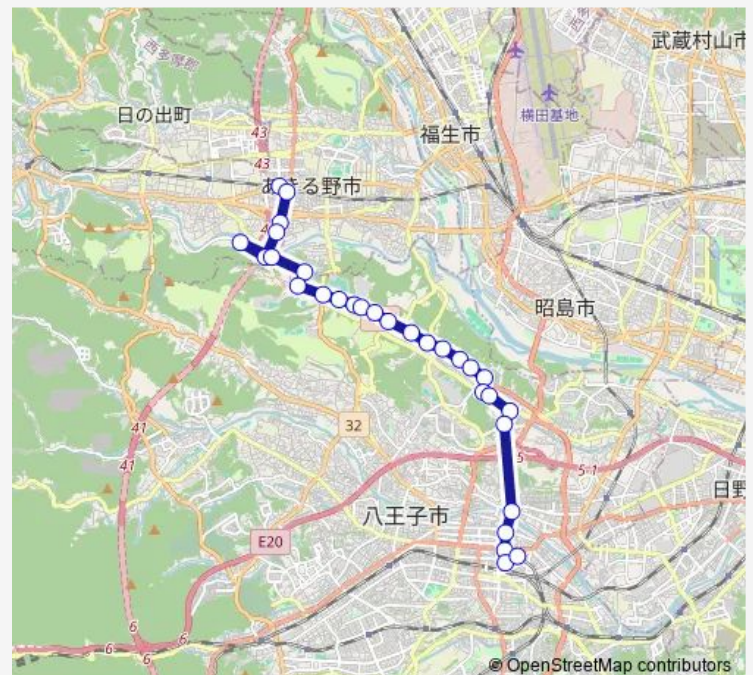

### Route schedule

京王八王子駅 — 秋川駅

Monday 06:45-20:43

Tuesday 06:45-20:43

Wednesday 06:45-20:43

Thursday 06:45-20:43

Friday 06:45-20:43

Saturday 08:43-20:43

### Route info

Direction: 京王八王子駅

Stops: 30

Trip Duration: 0 hour 48 min

上戸吹

戸吹北工業団地

秋留橋

サマーランド ( 東京サマーランド )