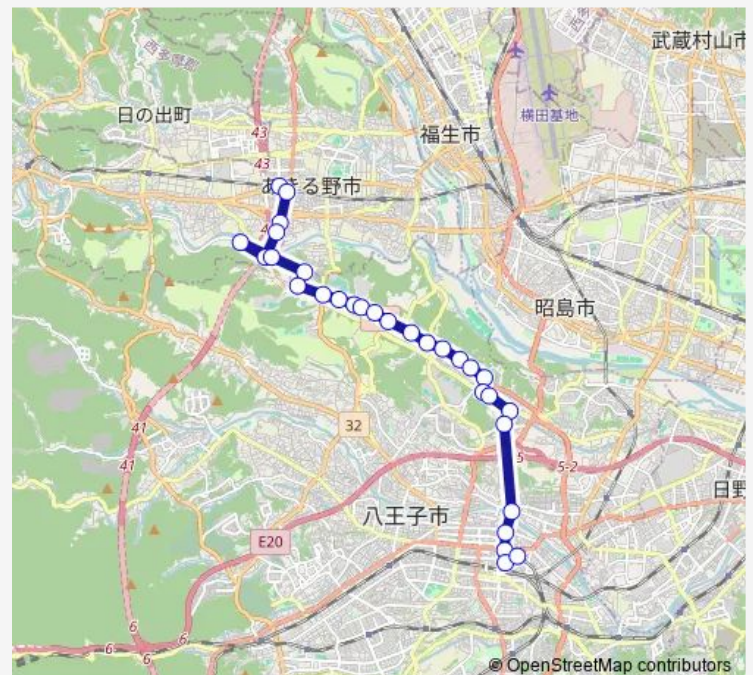

Direction

秋川駅 — 京王八王子駅

30 stops

[Open route schedule](#)

- 秋川駅
- 油平北
- 油平
- 牛沼
- 秋留橋
- サマーランド (東京サマーランド)
- 秋留橋
- 戸吹北工業団地
- 上戸吹
- 戸吹
- 落合橋 (八王子)
- 下戸吹
- 宮下・杏林大学入口
- 東宮下
- 宮下橋
- 加住小学校
- 農協前 (加住)
- 滝山城址下
- 丹木 2 丁目
- 丹木 1 丁目
- 純心女子学園

Route schedule

秋川駅 — 京王八王子駅

| | |
|-----------|-------------|
| Monday | 06:08-21:36 |
| Tuesday | 06:08-21:36 |
| Wednesday | 06:08-21:36 |
| Thursday | 06:08-21:36 |
| Friday | 06:08-21:36 |
| Saturday | 06:08-21:33 |
| Sunday | 06:08-21:33 |

Route info

Direction: 秋川駅

Stops: 30

Trip Duration: 0 hour 48 min

新道丹木町

梅坪町

道の駅八王子滝山入口

天神前

Friday 06:45-20:43

Saturday 08:43-20:43

Sunday 08:43-20:43

Route info

Direction: 京王八王子駅

Stops: 30

Trip Duration: 0 hour 48 min

秋留橋