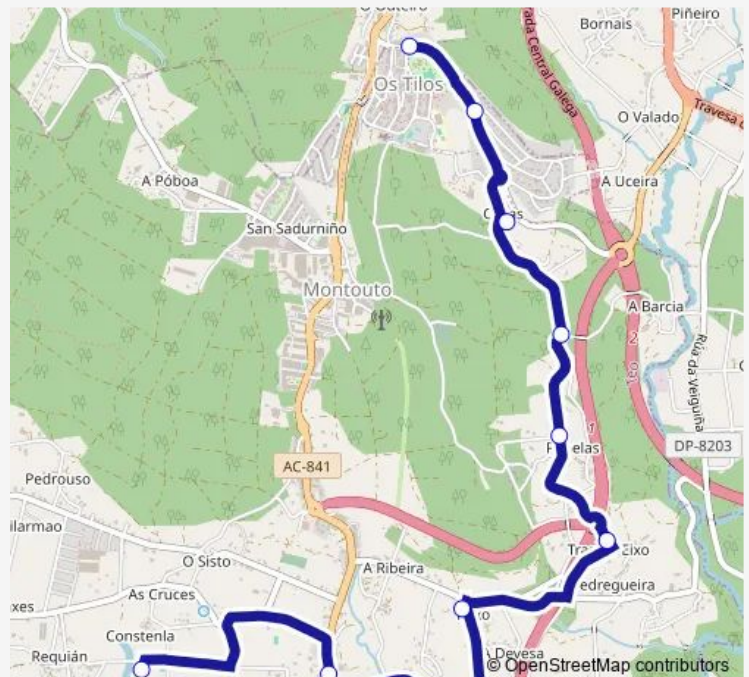

Cruce Feros

Raxó

Tras Do Eixo

Penelas

Cruce Barcia

Covas

Cruce De Covas - Tilos

Rúa Do Carballo - Tilos

Route schedule

IES de Cacheiras — Rúa Do Carballo - Tilos

Monday 15:10

Tuesday 15:10

Wednesday 14:20

Thursday —

Friday 14:20

Saturday —

Sunday —

Route info

Direction: IES de Cacheiras

Stops: 11

Trip Duration: 0 hour 18 min

■ XG807034 — IES de Cacheiras - Rúa do Carballo-Tilos

BusMaps

Direction

Rúa Do Carballo - Tilos — IES de Cacheiras

11 stops

[Open route schedule](#)

Rúa Do Carballo - Tilos

Cruce De Covas - Tilos

Covas

Cruce Barcia

Penelas