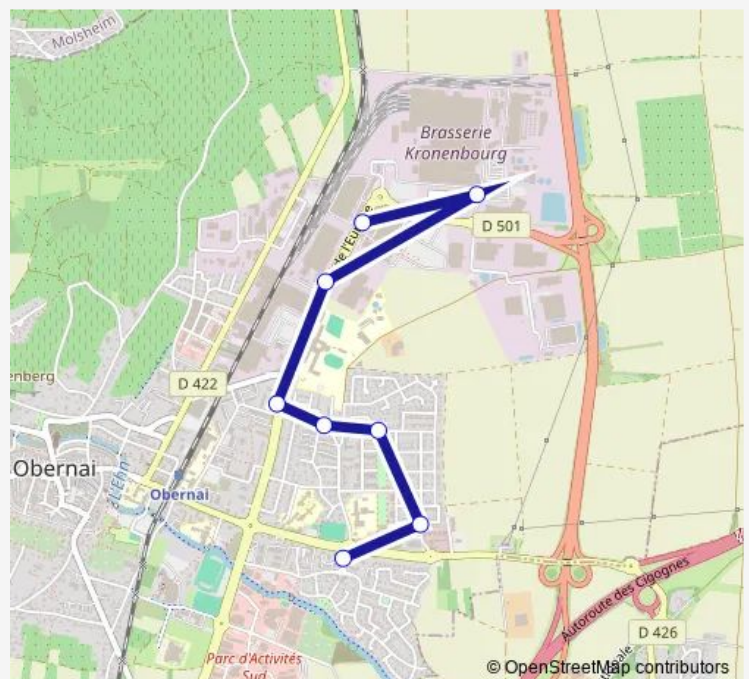

## Route schedule

Hager — Maréchal Koenig

Monday 13:10-21:10

Tuesday 05:10-21:10

Wednesday 05:10-21:10

Thursday 05:10-21:10

Friday 05:10-21:10

Saturday —

## Route info

Direction: Hager

Stops: 8

Trip Duration: 0 hour 10 min

PAN2 — Navette Parc activité nord Est

**BusMaps**

**Direction**

Spindler — Brasserie

10 stops

[Open route schedule](#)

Spindler

Maréchal Koenig

Gendarmerie

Parc DES Roselieres

Tertre

Marcel Klein