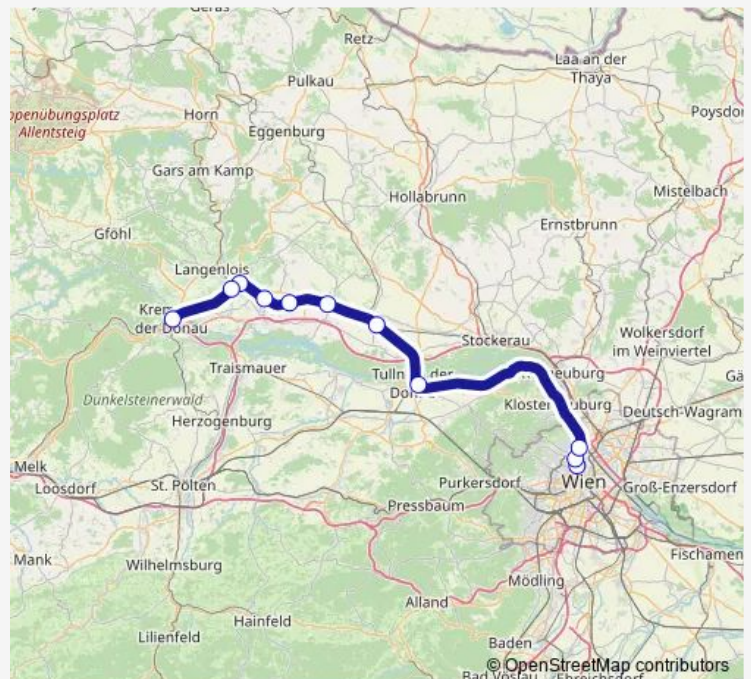

Saturday 05:52

Sunday 05:52

Route info

Direction: Krems Bahnhof

Stops: 11

Trip Duration: 1 hour 8 min

■ REX4

BusMaps

Direction

Krems Bahnhof — Wien Franz-Josefs-Bahnhof

11 stops

[Open route schedule](#)

Krems Bahnhof

Hadersdorf/Kamp Bahnhof

Etsdorf-Straß Bahnhof

Wagram-Grafenegg Bahnhof