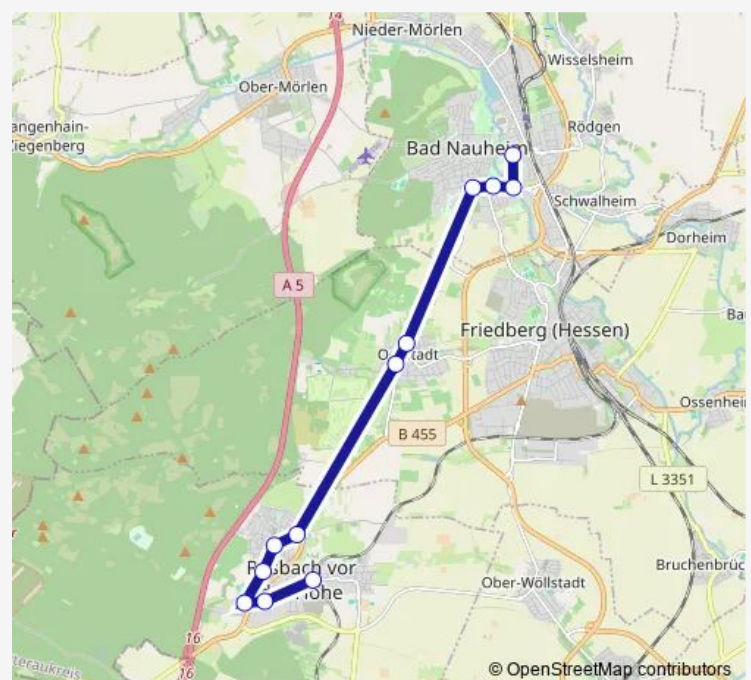

Rosbach v.d.Höhe-Ober-Rosbach Die Sang

Rosbach v.d. Höhe-Ober-Rosbach Raiffeisenstraße

Rosbach v.d. Höhe Bahnhof

Route schedule

Bad Nauheim Am Solgraben — Rosbach v.d. Höhe Bahnhof

Monday 12:35-16:42

Tuesday 12:35-16:42

Wednesday 12:35-16:42

Thursday 12:35-16:42

Friday 12:35-16:42

Saturday —

Sunday —

Route info

Direction: Bad Nauheim Am Solgraben

Stops: 12

Trip Duration: 0 hour 26 min

Direction

Rosbach v.d. Höhe Bahnhof — Bad Nauheim Am Solgraben

11 stops

[Open route schedule](#)

Rosbach v.d. Höhe Bahnhof

Rosbach v.d. Höhe-Ober-Rosbach Raiffeisenstraße

Rosbach v.d.Höhe-Ober-Rosbach Die Sang

Thursday 07:14-08:13

Friday 07:14-08:13

Saturday —

Sunday —

Route info

Direction: Rosbach v.d. Höhe Bahnhof

Stops: 11

Trip Duration: 0 hour 25 min