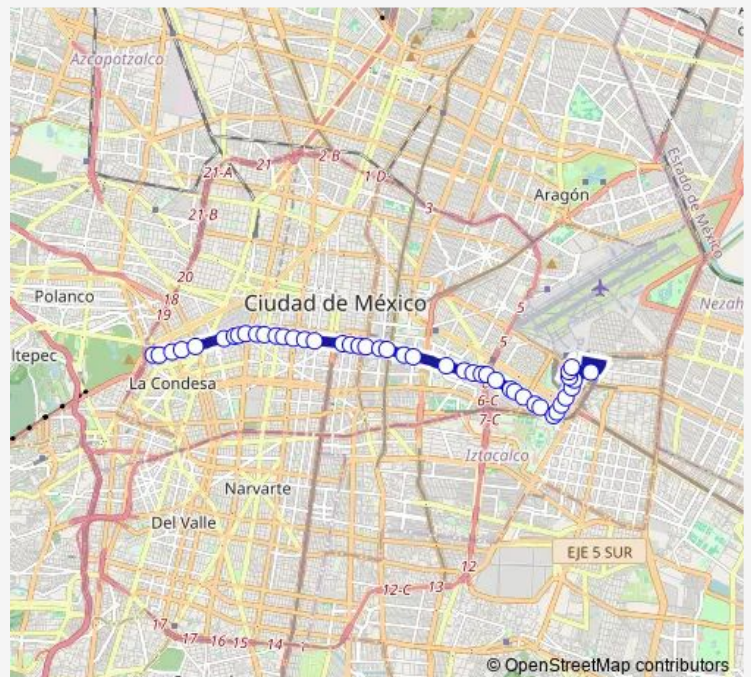

Eje 1 Sur Dr. Río de la Loza - Dr. Lucio

Eje 1 Sur Río de la Loza - Niños Héroe

Eje 1 Sur Río de la Loza - Dr. Vértiz

Eje 1 Sur Río de la Loza - Junta de Conciliación

Eje 1 Sur Río de la Loza - Eje Central Lázaro Cardenas

Eje 1 Sur Fray Servando Teresa de Mier - Bolivar

Eje 1 Sur Fray Servando Teresa de Mier - Isabel la Católica

Eje 1 Sur Fray Servando Teresa de Mier - Xocongo

Eje 1 Sur Fray Servando Teresa de Mier - Clavijero

Eje 1 Sur Fray Servando Teresa de Mier - Eje 1 Oriente Anillo de Circunvalación

Eje 1 Sur Fray Servando Teresa de Mier - Mercado Sonora

Route schedule

Base Cetram Chapultepec — Base Cetram Pantitlan

Monday	00:00
Tuesday	00:00
Wednesday	00:00
Thursday	00:00
Friday	00:00
Saturday	00:00
Sunday	00:00

Route info

Direction: Base Cetram Chapultepec

Stops: 45

Trip Duration: 0 hour 48 min

19I — Chapultepec-Pantitlán

Eje 1 Sur Fray Servando Teresa de Mier - Sur 81

Eje 1 Sur Fray Servando Teresa de Mier - Eje 2 Oriente
Honorable Congreso de la Unión