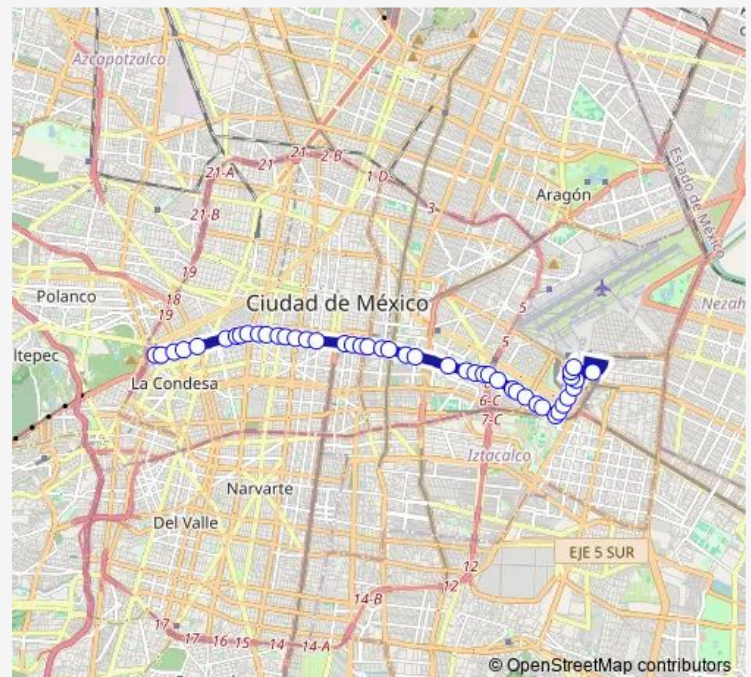

Eje 1 Sur Fray Servando Teresa de Mier - Bolivar

Eje 1 Sur Fray Servando Teresa de Mier - Isabel la Católica

Eje 1 Sur Fray Servando Teresa de Mier - Xocongo

Eje 1 Sur Fray Servando Teresa de Mier - Clavijero

Eje 1 Sur Fray Servando Teresa de Mier - Eje 1 Oriente Anillo de Circunvalación

Eje 1 Sur Fray Servando Teresa de Mier - Mercado Sonora

Route schedule

Base Cetram Chapultepec — Base Cetram Pantitlan

Monday 00:00

Tuesday 00:00

Wednesday 00:00

Thursday 00:00

Friday 00:00

Saturday 00:00

Sunday 00:00

Route info

Direction: Base Cetram Chapultepec

Stops: 45

Trip Duration: 0 hour 48 min

19i — Chapultepec-Pantitlán

Eje 1 Sur Fray Servando Teresa de Mier - Sur 81

Eje 1 Sur Fray Servando Teresa de Mier - Eje 2 Oriente
Honorable Congreso de la Unión

Eje 1 Sur Fray Servando Teresa de Mier - Sur 103