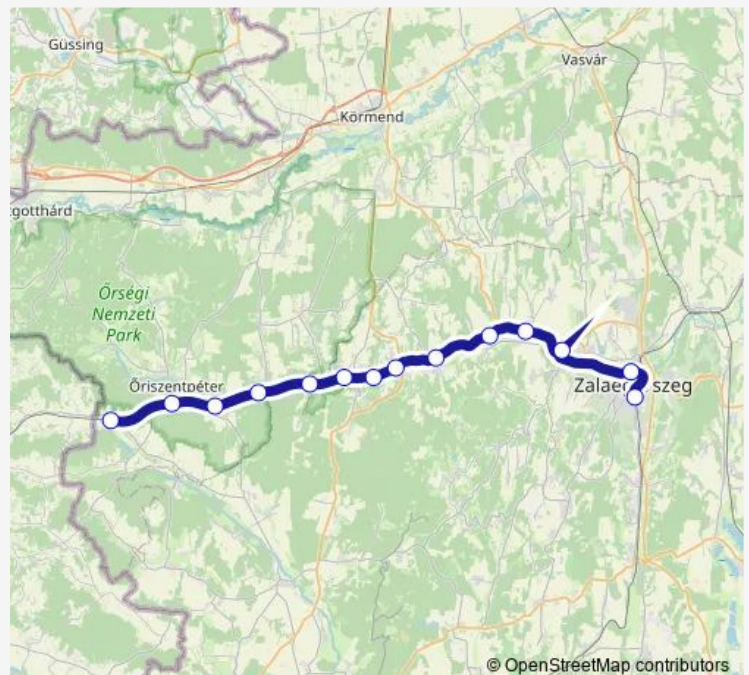

Rail 9559

[Go to website](#)**Direction**

Bajánsenye — Zalaegerszeg

14 stops

[Open route schedule](#)

Bajánsenye

Óriszentpéter

Nagyrákos

Andráshida

Zalaegerszeg-Ola

Zalaegerszeg

Route schedule

Bajánsenye — Zalaegerszeg

Monday 06:22

Tuesday 06:22

Wednesday 06:22

Thursday 06:22

Friday 06:22

Saturday 06:22

Sunday 06:22

Route info

Direction: Bajánsenye

Stops: 14

Trip Duration: 0 hour 48 min