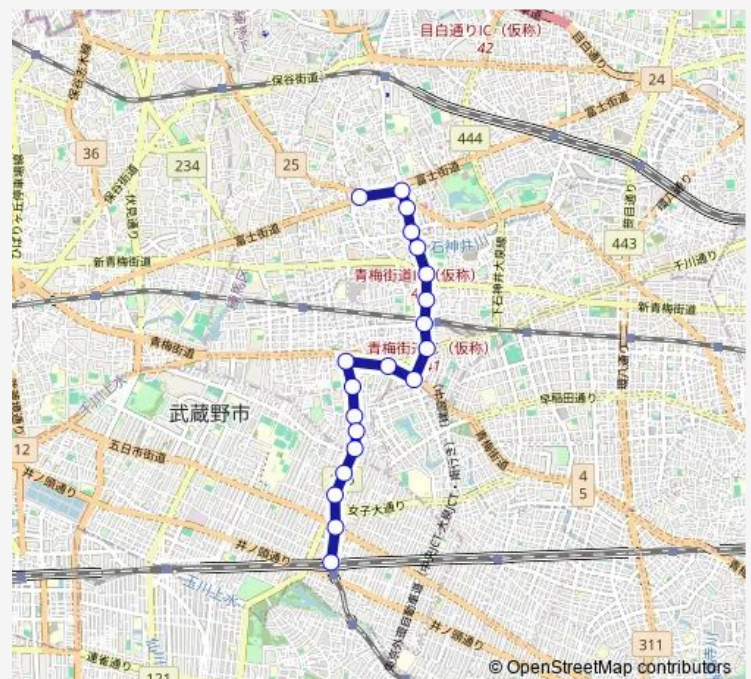

東京三育小学校入口

関町南二丁目

武蔵野寮前

立野町

武蔵野第四小学校

東京女子大入口

サンロード入口

吉祥寺駅

Route schedule

西武車庫前 (上石神井営業所) — 吉祥寺駅

Monday 05:55-14:41

Tuesday 05:55-14:41

Wednesday 05:55-14:41

Thursday 05:55-14:41

Friday 05:55-14:41

Saturday 05:55-15:45

Sunday 05:55-15:45

Route info

Direction: 西武車庫前 (上石神井営業所)

Stops: 20

Trip Duration: 0 hour 25 min

Direction

吉祥寺駅 — 西武車庫前 (上石神井営業所)

20 stops