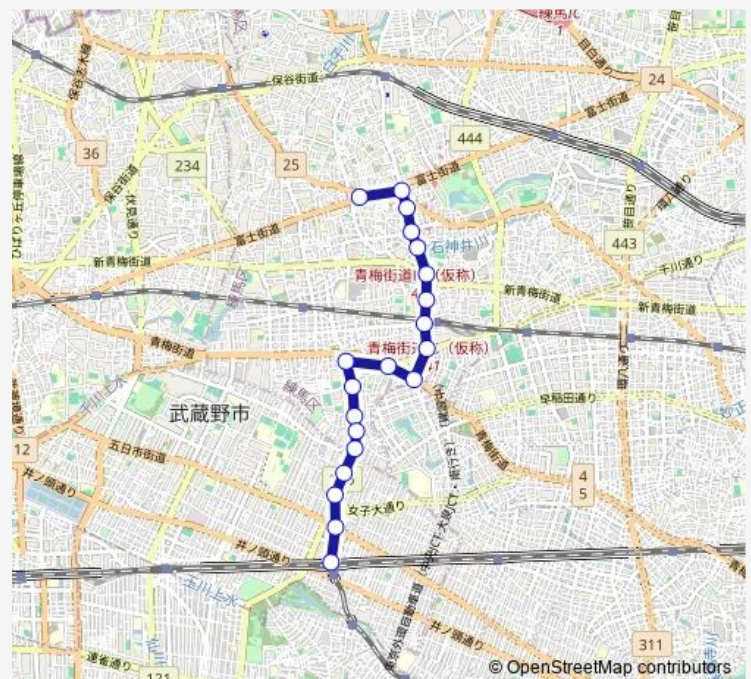

東京三育小学校入口

関町南二丁目

武蔵野寮前

立野町

武蔵野第四小学校

東京女子大入口

サンロード入口

吉祥寺駅

### Route schedule

西武車庫前 ( 上石神井営業所 ) — 吉祥寺駅

Monday 05:55-14:41

Tuesday 05:55-14:41

Wednesday 05:55-14:41

Thursday 05:55-14:41

Friday 05:55-14:41

Saturday 05:55-15:45

### Route info

Direction: 西武車庫前 ( 上石神井営業所 )

Stops: 20

Trip Duration: 0 hour 30 min