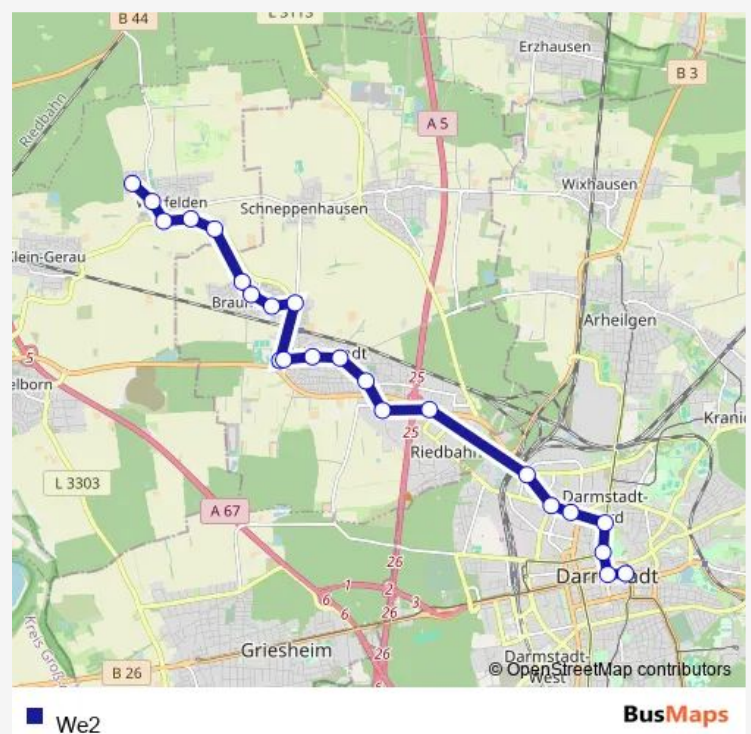

Darmstadt Im Tiefen See

Darmstadt Windmühle

Darmstadt Otto-Röhm-Straße

Weiterstadt-Riedbahn Robert-Bosch-Straße/B42

Weiterstadt Im Rödling

Weiterstadt Sudetenstraße

Weiterstadt Otto-Wels-Straße

Weiterstadt Wilhelm-Leuschner-Platz

Friday 06:03-23:15

Saturday 05:18-23:15

Sunday 08:15-23:15

Route info

Direction: Darmstadt Schloss

Stops: 22

Trip Duration: 0 hour 39 min

Direction

Büttelborn-Worfelden Siedlung Hesselrod — Darmstadt Schloss

23 stops

[Open route schedule](#)

Büttelborn-Worfelden Siedlung Hesselrod

Büttelborn-Worfelden Sporthalle

Büttelborn-Worfelden Rheinstraße West

Büttelborn-Worfelden Rheinstraße Ost

Weiterstadt Wilhelm-Leuschner-Platz

Weiterstadt Otto-Wels-Straße

Weiterstadt Sudetenstraße

Weiterstadt Im Rödling

Weiterstadt-Riedbahn Robert-Bosch-Straße/B42

Darmstadt Otto-Röhm-Straße

Darmstadt Windmühle

Darmstadt Im Tiefen See