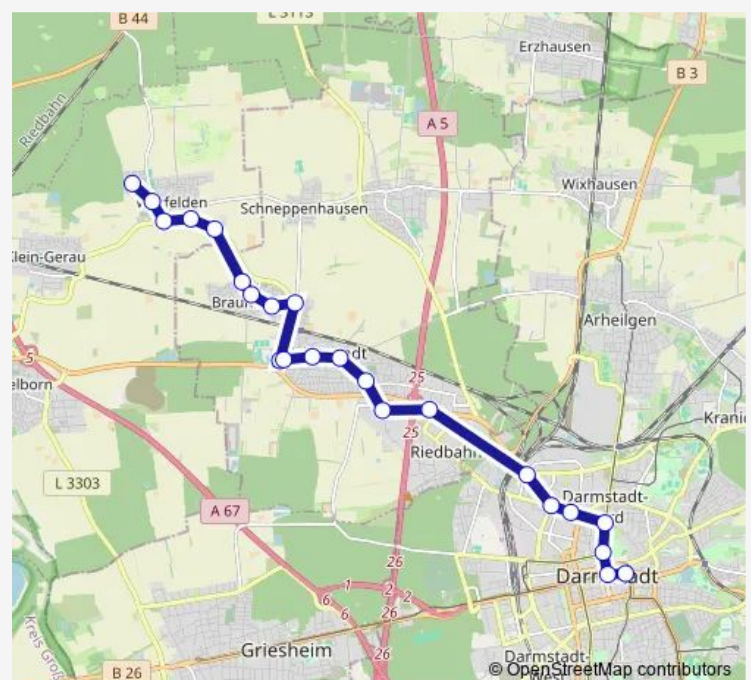

Darmstadt Im Tiefen See

Darmstadt Windmühle

Darmstadt Otto-Röhm-Straße

Weiterstadt-Riedbahn Robert-Bosch-Straße/B42

Weiterstadt Im Rödling

Weiterstadt Sudetenstraße

Weiterstadt Otto-Wels-Straße

Weiterstadt Wilhelm-Leuschner-Platz

Weiterstadt Hallenbad

Weiterstadt-Braunshardt Dornhecke

Weiterstadt-Braunshardt Berliner Allee

Weiterstadt-Braunshardt Schloß

Weiterstadt-Braunshardt Sportplatz

Büttelborn-Worfelden Neumühle

Büttelborn-Worfelden Rheinstraße Ost

Friday 06:03-23:15

Saturday 05:18-23:15

Sunday 08:15-23:15

Route info

Direction: Darmstadt Schloss

Stops: 22

Trip Duration: 0 hour 39 min

WE2

Direction

Büttelborn-Worfelden Siedlung Hesselrod — Darmstadt Schloss

23 stops

[Open route schedule](#)

Büttelborn-Worfelden Siedlung Hesselrod

Büttelborn-Worfelden Sporthalle

Büttelborn-Worfelden Rheinstraße West