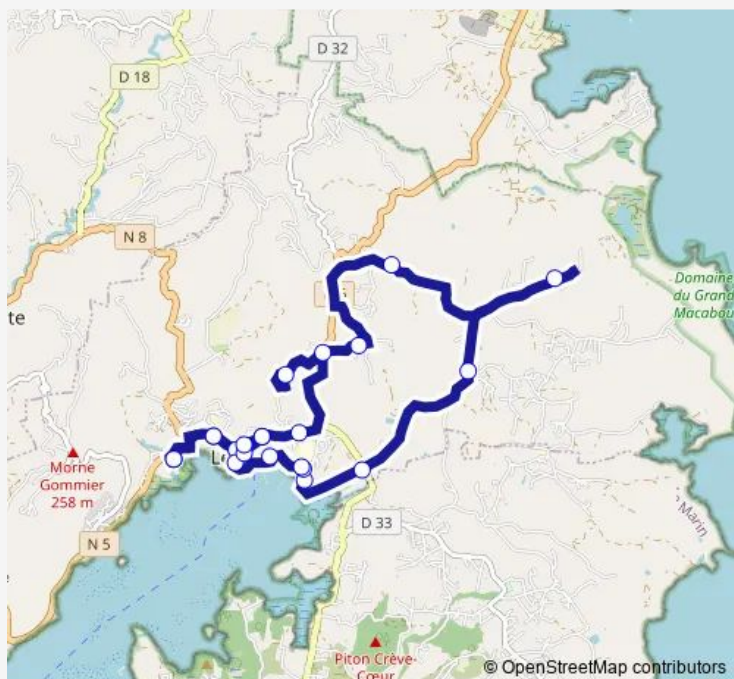

Le Marin - Artimer — Le Marin - Artimer

Monday	18:32
Tuesday	18:32
Wednesday	18:32
Thursday	18:32
Friday	18:32
Saturday	—
Sunday	—

Route info

Direction: Le Marin - Artimer

Stops: 11

Trip Duration: 0 hour 43 min

Direction

Le Marin - Artimer — Le Marin - Artimer

22 stops

[Open route schedule](#)

Le Marin - Artimer

Le Marin - Montgérald/ Marine Bay

Le Marin - Rue Schoelcher

Le Marin - Place Joffre/ Eglise

Le Marin - Mairie

Le Marin - Centre Culturel

Le Marin - La Agnès

Le Marin - Entrée Berry

Le Marin - La Berry

Le Marin - Fond Gens Libres

Le Marin - Huvet

Le Marin - Cap Belle Etoile

Le Marin - Montgérald/ Marine Bay

Le Marin - Artimer

Route schedule

Le Marin - Artimer — Le Marin - Artimer

Monday 05:50-17:10

Tuesday 05:50-17:10

Wednesday 05:50-17:10

Thursday 05:50-17:10