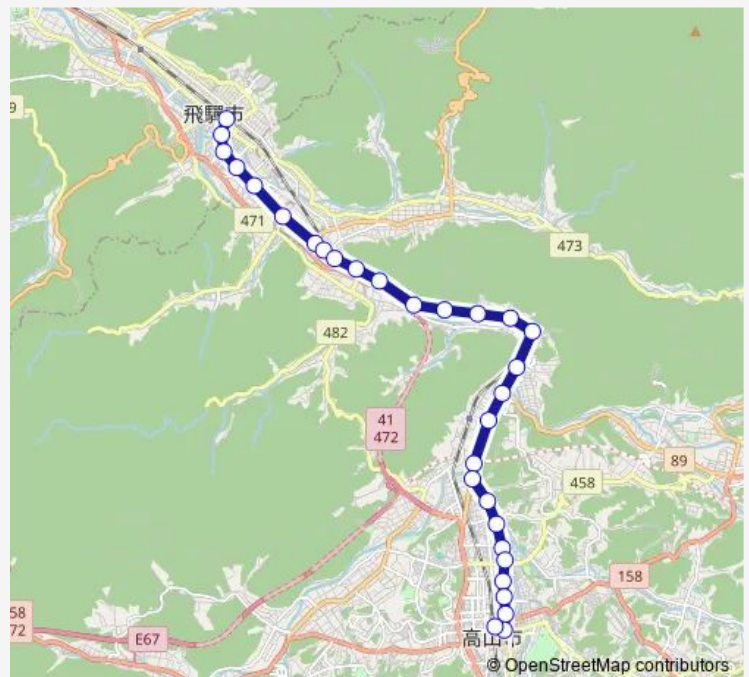

### Route schedule

飛騨古川駅 — 高山濃飛バスセンター

Monday	23:10-00:10 <sup>+1</sup>
Tuesday	23:10-00:10 <sup>+1</sup>
Wednesday	23:10-00:10 <sup>+1</sup>
Thursday	23:10-00:10 <sup>+1</sup>
Friday	23:10-00:10 <sup>+1</sup>
Saturday	23:10-00:10 <sup>+1</sup>
Sunday	23:10-00:10 <sup>+1</sup>

### Route info

Direction: 飛騨古川駅

Stops: 30

Trip Duration: 0 hour 30 min

F01 古川・神岡線 深夜バス

松本町

松本橋

測候所前