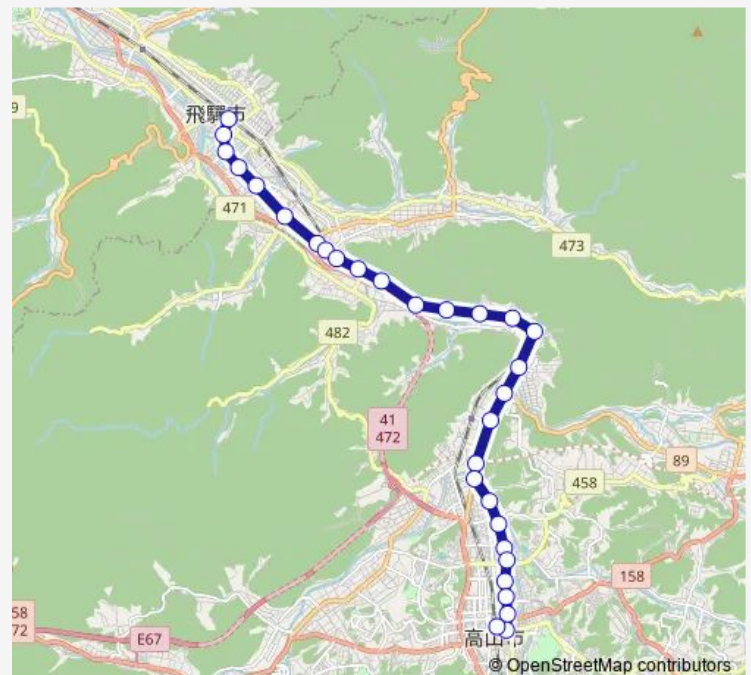

Bus F01 古川・神岡線 深夜バス

[Go to website](#)

Direction

飛騨古川駅 — 高山濃飛バスセンター

30 stops

[Open route schedule](#)

飛騨古川駅
 本光寺前
 向町
 貴船神社前
 上町
 四十八滝口
 リバーサイド
 広瀬町下
 国府駅前
 広瀬橋
 桜野
 金桶橋
 諏訪神社前
 三ツ岩
 追分
 上追分
 三川
 丹生川口
 八千代橋
 保木
 松本町北

Route schedule

飛騨古川駅 — 高山濃飛バスセンター

Monday	23:10-00:10 ⁺¹
Tuesday	23:10-00:10 ⁺¹
Wednesday	23:10-00:10 ⁺¹
Thursday	23:10-00:10 ⁺¹
Friday	23:10-00:10 ⁺¹
Saturday	23:10-00:10 ⁺¹
Sunday	23:10-00:10 ⁺¹

Route info

Direction: 飛騨古川駅

Stops: 30

Trip Duration: 0 hour 30 min

F01 古川・神岡線 深夜バス

松本町

松本橋

測候所前

桐生農協前

総和町

総社

国分寺

名田町五丁目

高山濃飛バスセンター

Direction

undefined — undefined

0 stops