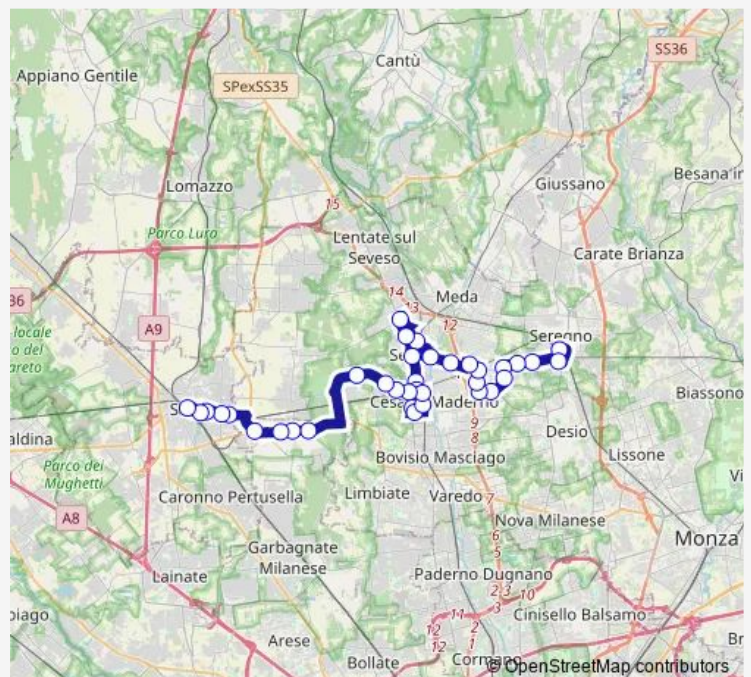

Cesano Maderno - VIA Groane FR. 28 (Pass. A Livello Fnm)

Cesano Maderno - VIA Magenta 1

Cesano Maderno - VIA Friuli 53 (BAR SAN Carlo)

Cesano Maderno - VIA Friuli 13

Cesano Maderno - VIA Nazionale DEI Giovi 15

Cesano Maderno - VIA Volta 61/A (Stazione Fnm)

Cesano Maderno - Corso Roma 20

Cesano Maderno, Corso Matteotti, 9 (Itis Majorana)

Route schedule

Saronno - Fraz. Stella - VIA Varese FR. 51 (Istituti) — Seregno - Largo G. Lazzati (Autostazione Fs)

Monday	16:20
Tuesday	16:20
Wednesday	16:20
Thursday	16:20
Friday	16:20
Saturday	13:25
Sunday	—

Route info

Direction: Saronno - Fraz. Stella - VIA Varese FR. 51 (Istituti)

Stops: 30

Trip Duration: 0 hour 50 min