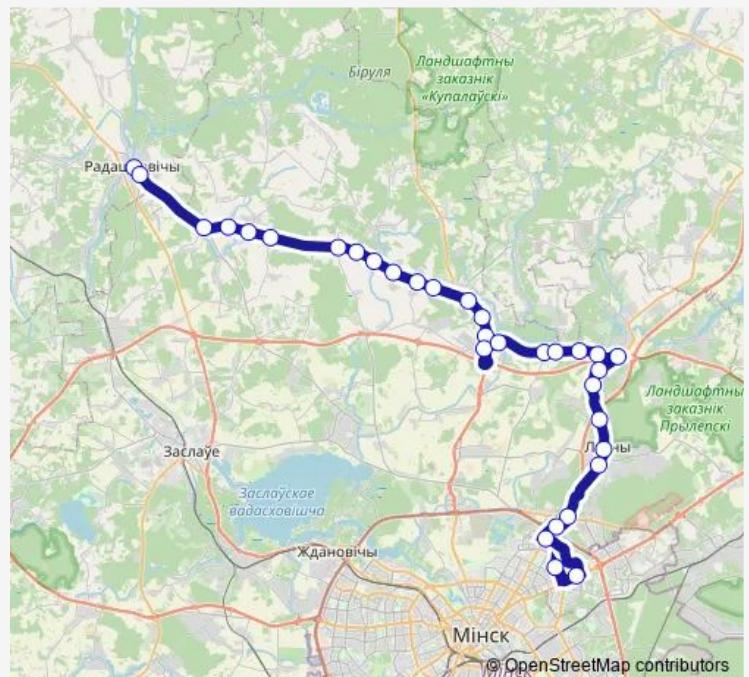

### Route schedule

ДС Славинского (пригород) — Автокасса

Monday	11:40
Tuesday	11:40
Wednesday	11:40
Thursday	11:40
Friday	11:40
Saturday	11:40
Sunday	11:40-15:10

### Route info

Direction: ДС Славинского (пригород)

Stops: 29

Trip Duration: 1 hour 36 min

■ 417 (Минск - Радошковичи)

BusMaps

Казекава-1

Казекава-2