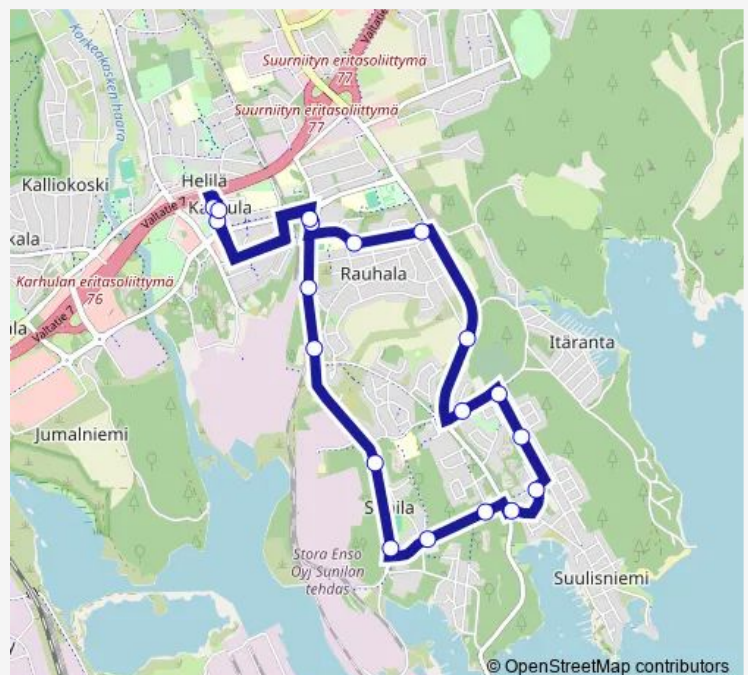

Valliniemenkatu I

Sunilantie P

Sunilantie E

Ratakatu, Hallantie P

Koukkukatu P

Ratakatu, Karhunkatu E

Karhula Vesitorninkatu pohjoiseen

Route schedule

Karhula Vesitorninkatu pohjoiseen — Karhula Vesitorninkatu pohjoiseen

Monday	06:08
Tuesday	06:08
Wednesday	06:08
Thursday	06:08
Friday	06:08
Saturday	—
Sunday	—

Route info

Direction: Karhula Vesitorninkatu pohjoiseen

Stops: 16

Trip Duration: 0 hour 20 min

Direction

Karhula Vesitorninkatu etelään — Karhula linja-autoasema

19 stops

[Open route schedule](#)

Karhula Vesitorninkatu etelään

Ratakatu P