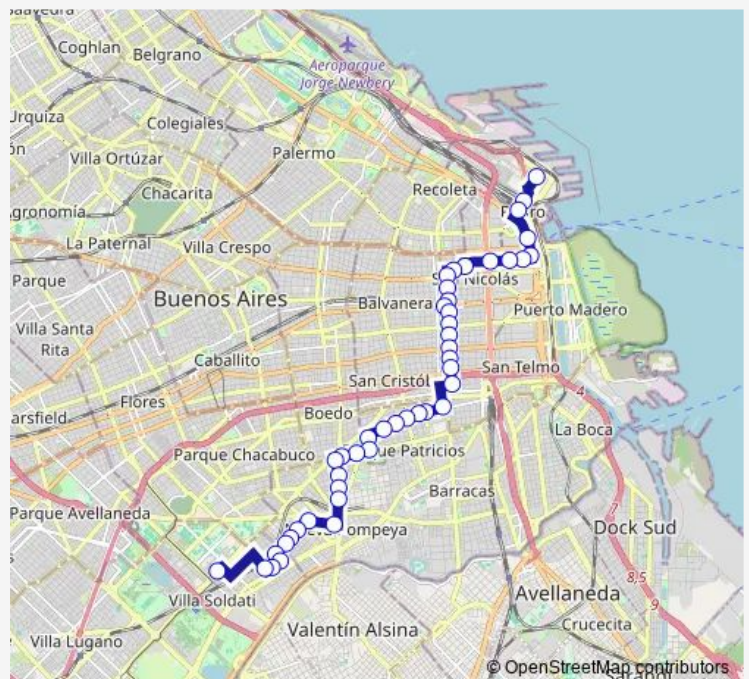

### Direction

Marti y De La Cruz — 2063 DE LOS INMIGRANTES AV.

40 stops

[Open route schedule](#)

Marti y De La Cruz

2899 SAN Pedrito

3093 SAN Pedrito

2610 Corrales

### Route schedule

Marti y De La Cruz — 2063 DE LOS INMIGRANTES AV.

Monday 00:39-23:29

Tuesday 00:39-23:22

Wednesday 00:39-23:29

Thursday 00:39-23:22

Friday 00:39-23:29

Saturday 00:38-23:29

### Route info

Direction: Marti y De La Cruz

Stops: 40

Trip Duration: 0 hour 45 min

6B — Jnamba006

2260 Brasil

2046 Brasil

1680 Entre Rios Av.

## Route info

Direction: 2388 DE LOS Inmigrantes Av.

Stops: 45

Trip Duration: 0 hour 55 min

2777 Brasil

2979 Brasil

2085 24 DE Noviembre

2282 24 DE Noviembre