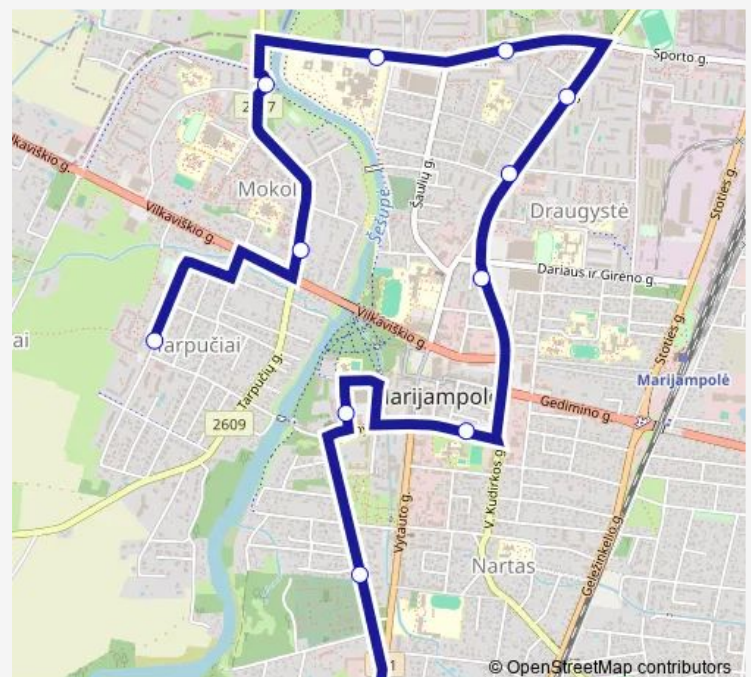

Bus 6B Kosmonautų g. – Mokolai – Degučiai – Aušros g.

[Go to website](#)

Direction

Kosmonautų g. — Aušros g. (apsisukimas)

12 stops

[Open route schedule](#)

Kosmonautų g.

Mokolų g.

Senosios kapinės

Aušros g. (apsisukimas)

Route schedule

Kosmonautų g. — Aušros g. (apsisukimas)

Monday	—
Tuesday	—
Wednesday	—
Thursday	—
Friday	—
Saturday	—
Sunday	07:28-12:26

Route info

Direction: Kosmonautų g.

Stops: 12

Trip Duration: 0 hour 22 min

■ 6B — Kosmonautų g. – Mokolai – Degučiai – Aušros g.

Direction

Aušros g. (apsisukimas) — Kosmonautų g.

13 stops

[Open route schedule](#)

Aušros g. (apsisukimas)

Saturday

—

Sunday

07:52-13:05

Route info

Direction: Aušros g. (apsisukimas)

Stops: 13

Trip Duration: 0 hour 21 min