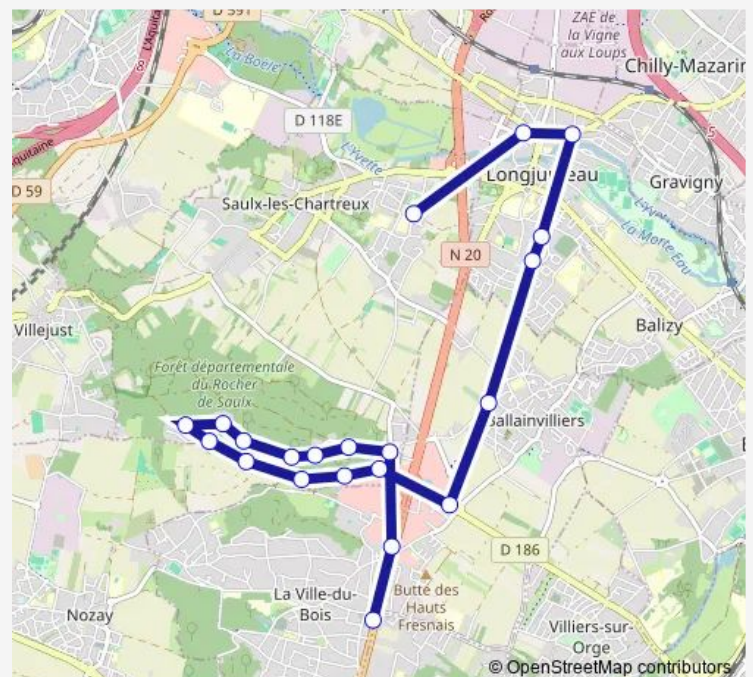

Direction

Les Côteaux — Les Renondaines

11 stops

[Open route schedule](#)

Les Côteaux

Mairie

Centre Commercial

Les Joncs Marins

Presbytère

Plateau

Turaude

Mésanges

Fosse aux Moines

Place Beaulieu

Les Renondaines

Route schedule

Les Côteaux — Les Renondaines

Monday	17:48
Tuesday	17:48
Wednesday	13:23
Thursday	17:48
Friday	17:48
Saturday	12:20
Sunday	—

Route info

Direction: Les Côteaux

Stops: 11

Trip Duration: 0 hour 19 min

Direction

Télégraphe — Collège Pablo Picasso

21 stops

[Open route schedule](#)

Télégraphe

Les 2 Puits

Sans Souci

Sadi Carnot

La Digue