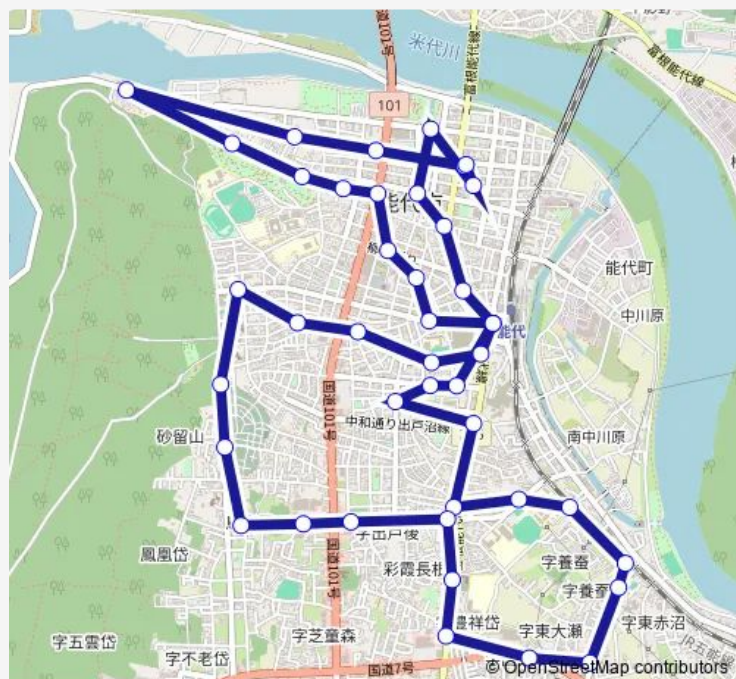

西赤沼

### Route schedule

能代バスステーション — 能代バスステーション

Monday 08:00-16:00

Tuesday 08:00-16:00

Wednesday 08:00-16:00

Thursday 08:00-16:00

Friday 08:00-16:00

Saturday 08:00-16:00

### Route info

Direction: 能代バスステーション

Stops: 43

Trip Duration: 0 hour 59 min

東大瀬

大瀬団地前

彩霞長根

二中前