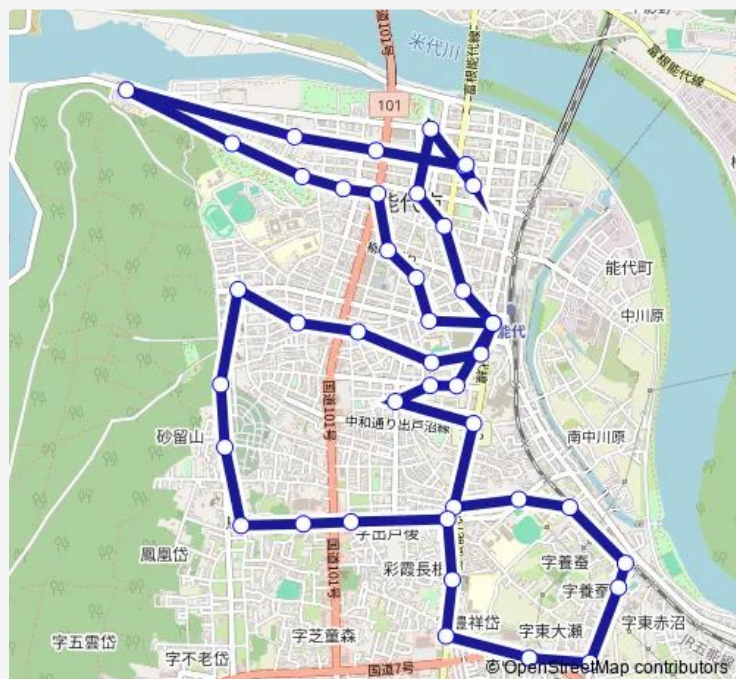

西赤沼

### Route schedule

能代バスステーション — 能代バスステーション

Monday 08:00-16:00

Tuesday 08:00-16:00

Wednesday 08:00-16:00

Thursday 08:00-16:00

Friday 08:00-16:00

Saturday 08:00-16:00

### Route info

Direction: 能代バスステーション

Stops: 43

Trip Duration: 0 hour 59 min

東大瀬

大瀬団地前

彩霞長根

二中前