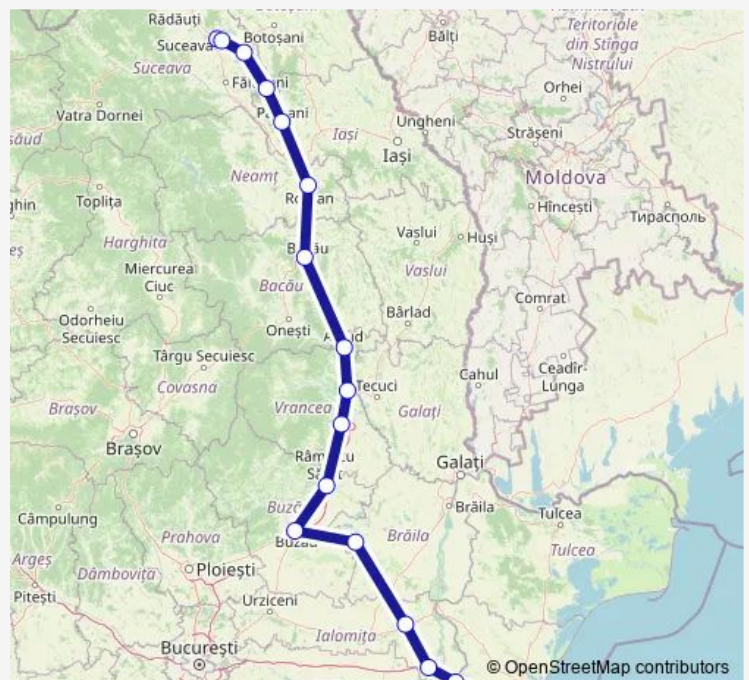

Rail IR-N: Suceava Nord - Constanța IR-N: Suceava Nord - Suceava - Verești - Dolhasca - Pașcani - Roman - Bacău - Adjud - Mărășești - Focșani - Râmnicu Sărat - Buzău - Făurei - Țândărei - Fetești - Cernavodă Pod - Medgidia - Constanța

Dolhasca

Pașcani

Roman

Bacău

Adjud

Mărășești

Focșani

Râmnicu Sărat

Buzău

Făurei

Țândărei

Fetești

Cernavodă Pod

Medgidia

Constanța

Route schedule

Route info

Direction: Suceava Nord

Stops: 18

Trip Duration: 7 hour 34 min

IR-N: Suceava Nord - Constanța Rail time schedules and route maps are available in an offline PDF at busmaps.com. Use the busmaps.com website to see live bus times, train schedule or subway schedule, and step-by-step directions for all public transit in Faurei