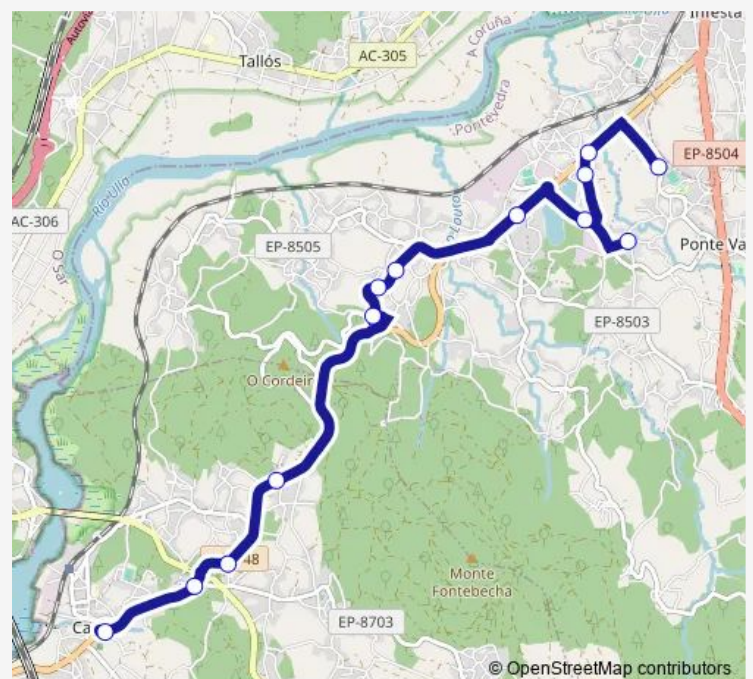

Baiuca Lopez

Baiuca-Gasolinera

Catoira-Area Estacionamie

Route schedule

IES de Valga — Catoira-Area Estacionamie

Monday 14:30-18:15

Tuesday 14:30

Wednesday 14:30

Thursday 14:30

Friday 14:30

Saturday —

Sunday —

Route info

Direction: IES de Valga

Stops: 13

Trip Duration: 0 hour 20 min

■ Xg830054 — IES de Valga-Ferreirós-Catoira-Area Estacionamiento

BusMaps

Direction

Catoira-Area Estacionamie — IES de Valga

13 stops

[Open route schedule](#)

Catoira-Area Estacionamie

Baiuca-Gasolinera

Thursday —

Friday —

Saturday —

Sunday —

Route info

Direction: Catoira-Area Estacionamie

Stops: 13

Trip Duration: 0 hour 20 min