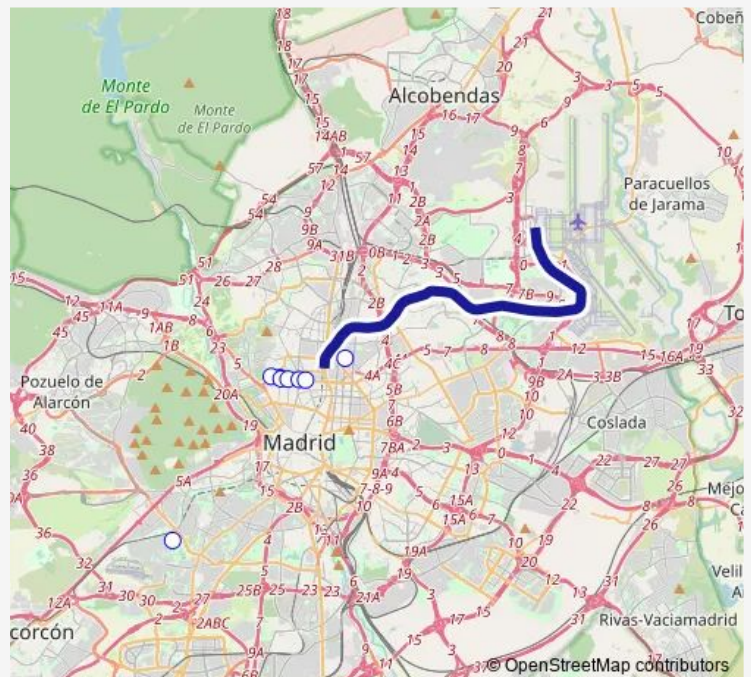

Metro 8 Nuevos Ministerios - Aeropuerto T4

[Go to website](#)

Direction

Nuevos Ministerios — Aeropuerto T-4

8 stops

[Open route schedule](#)

- Nuevos Ministerios
- Colombia
- Pinar DEL Rey
- MAR DE Cristal
- Feria DE Madrid
- Aeropuerto T1-T2-T3
- Barajas
- Aeropuerto T-4

Route schedule

Nuevos Ministerios — Aeropuerto T-4

Monday	00:00
Tuesday	00:00
Wednesday	00:00
Thursday	00:00
Friday	00:00
Saturday	00:00
Sunday	00:00

Route info

Direction: Nuevos Ministerios

Stops: 8

Trip Duration: 0 hour 21 min

8 — Nuevos Ministerios - Aeropuerto T4

Direction

Aeropuerto T-4 — Nuevos Ministerios

8 stops

[Open route schedule](#)

Aeropuerto T-4

Barajas

Aeropuerto T1-T2-T3

Route info

Direction: Aeropuerto T-4

Stops: 8

Trip Duration: 0 hour 21 min

8 Metro time schedules and route maps are available in an offline PDF at busmaps.com. Use the busmaps.com website to see live bus times, train schedule or subway schedule, and step-by-step directions for all public transit in Madrid