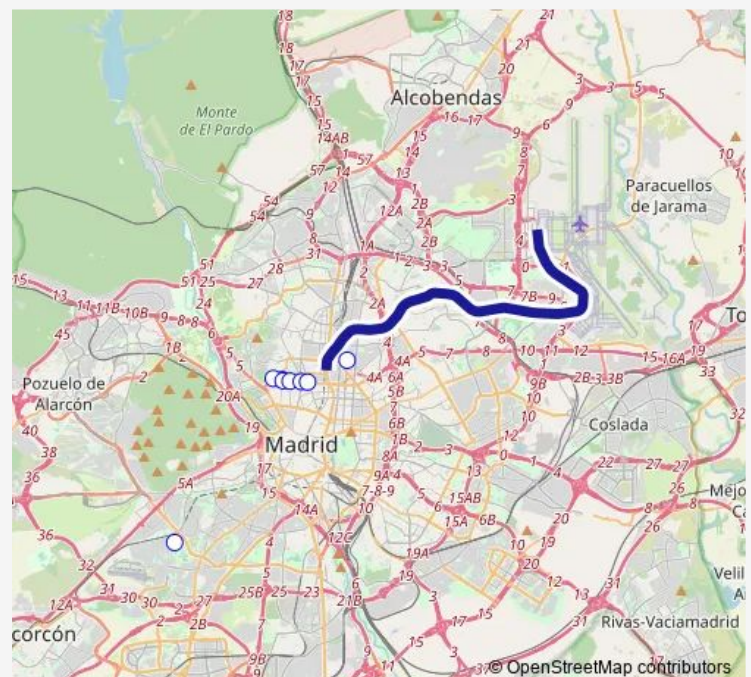

Metro 8 Nuevos Ministerios - Aeropuerto T4

[Go to website](#)

Direction

Nuevos Ministerios — Aeropuerto T-4

8 stops

[Open route schedule](#)

Nuevos Ministerios

Colombia

Pinar DEL Rey

MAR DE Cristal

Feria DE Madrid

Aeropuerto T1-T2-T3

Barajas

Aeropuerto T-4

Route schedule

Nuevos Ministerios — Aeropuerto T-4

Monday 00:00

Tuesday 00:00

Wednesday 00:00

Thursday 00:00

Friday 00:00

Saturday 00:00

Sunday 00:00

Route info

Direction: Nuevos Ministerios

Stops: 8

Trip Duration: 0 hour 21 min

8 — Nuevos Ministerios - Aeropuerto T4

Direction

Aeropuerto T-4 — Nuevos Ministerios

8 stops

[Open route schedule](#)