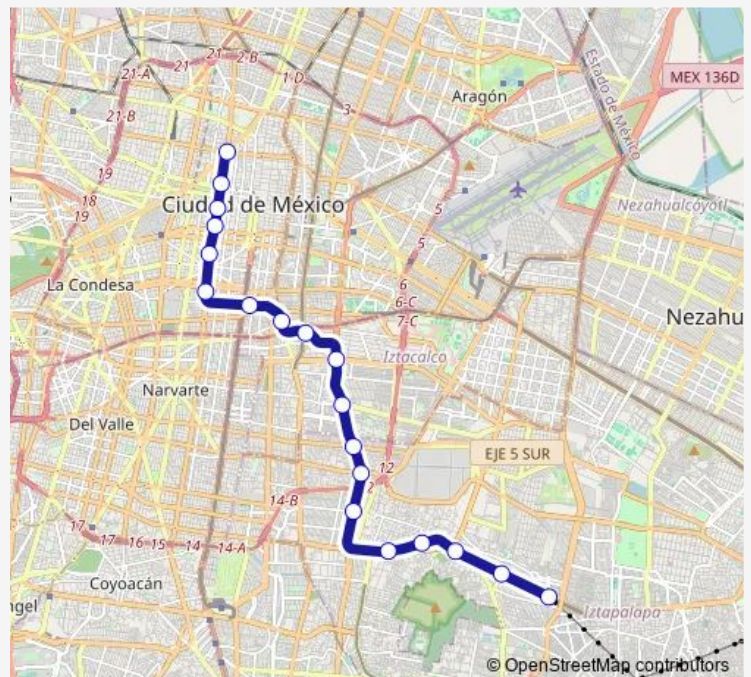

Chabacano

Obrera

Doctores

Salto del Agua

San Juan de Letrán

Bellas Artes

Garibaldi y Lagunilla

Route schedule

Route info

Direction: Constitución de 1917

Stops: 19

Trip Duration: 0 hour 30 min

8 — Garibaldi - Constitución de 1917

Direction

Garibaldi y Lagunilla — Constitución de 1917

19 stops

[Open route schedule](#)

Garibaldi y Lagunilla

Bellas Artes

San Juan de Letrán

Salto del Agua

Doctores

Obrera

Chabacano

Wednesday 00:00

Thursday 00:00

Friday 00:00

Saturday 00:00

Sunday 00:00

Route info

Direction: Garibaldi y Lagunilla

Stops: 19