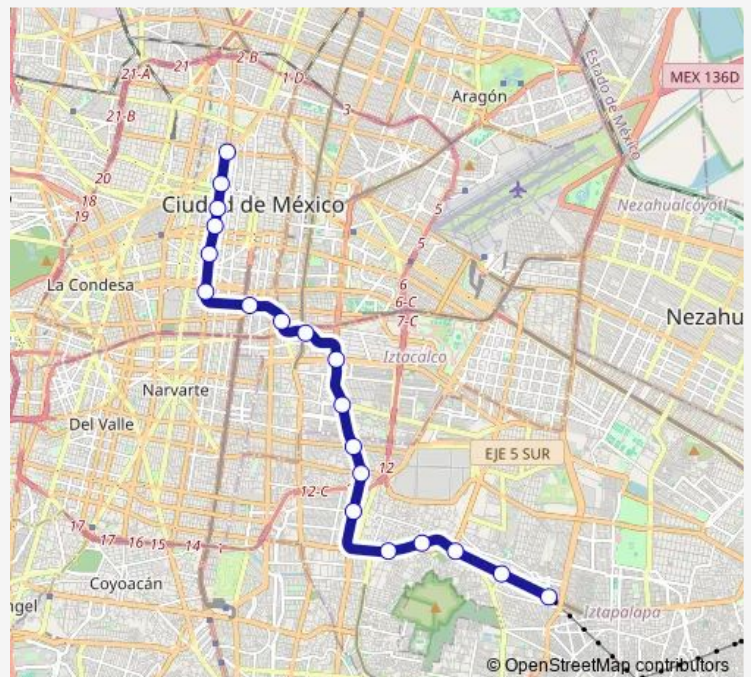

Chabacano

Obrera

Doctores

Salto del Agua

San Juan de Letrán

Bellas Artes

Garibaldi y Lagunilla

Route schedule

Constitución de 1917 — Garibaldi y Lagunilla

Monday	00:00
Tuesday	00:00
Wednesday	00:00
Thursday	00:00
Friday	00:00
Saturday	00:00
Sunday	00:00

Route info

Direction: Constitución de 1917

Stops: 19

Trip Duration: 0 hour 30 min

## Direction

Garibaldi y Lagunilla — Constitución de 1917

19 stops

[Open route schedule](#)

Garibaldi y Lagunilla

Bellas Artes

San Juan de Letrán

Salto del Agua

## Route schedule

Garibaldi y Lagunilla — Constitución de 1917

Monday 00:00

Tuesday 00:00

Wednesday 00:00

Thursday 00:00

Friday 00:00

Saturday 00:00