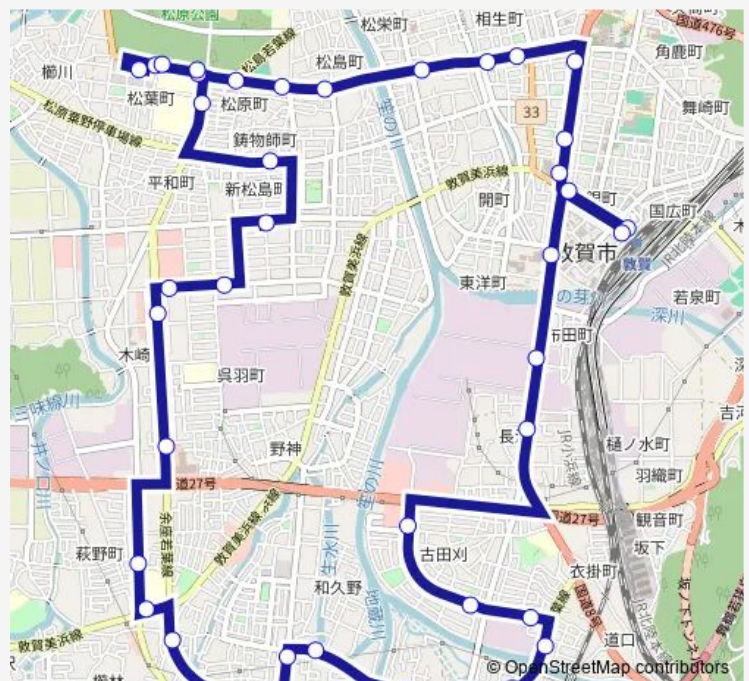

Direction

敦賀駅 — 敦賀駅

40 stops

[Open route schedule](#)

- 敦賀駅
- 白銀町
- 本町2丁目
- 気比神宮前
- 神楽町
- 神楽2丁目
- 市立病院前
- 松島口
- 松原公園口
- 松原町
- 気比の松原
- 体育館前
- 松葉町
- 体育館前
- 気比の松原
- 敦賀高校前
- 新松島
- 市役所前
- 中央町2丁目
- 北木崎
- 木崎

Route schedule

敦賀駅 — 敦賀駅

Monday	17:30
Tuesday	17:30
Wednesday	17:30
Thursday	17:30
Friday	17:30
Saturday	—
Sunday	—

Route info

Direction: 敦賀駅

Stops: 40

Trip Duration: 0 hour 55 min

■ 5 松原線 / 6 中郷木崎線

若葉町 1 丁目

堂

堂橋

岡山町

古田刈

卸売市場前

長沢

東洋紡前

プラザ萬象東

The schedule is provided in the local timezone. Times with "(+1)" indicate departures on the next day.

PDF file created on 2025-02-26

2024 BusMaps.com - All Rights Reserved