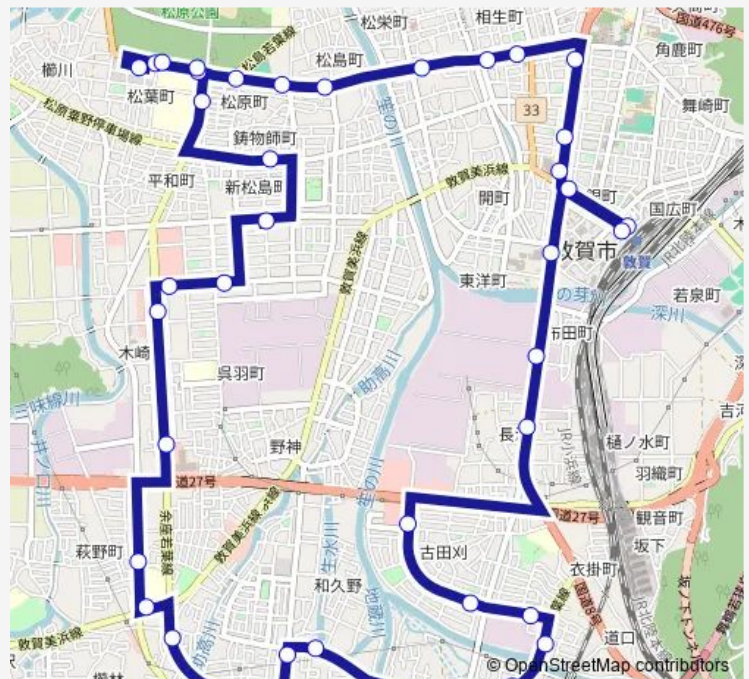

Direction

敦賀駅 — 敦賀駅

40 stops

[Open route schedule](#)

- 敦賀駅
- 白銀町
- 本町2丁目
- 気比神宮前
- 神楽町
- 神楽2丁目
- 市立病院前
- 松島口
- 松原公園口
- 松原町
- 気比の松原
- 体育館前
- 松葉町
- 体育館前
- 気比の松原
- 敦賀高校前
- 新松島
- 市役所前
- 中央町2丁目
- 北木崎
- 木崎

Route schedule

敦賀駅 — 敦賀駅

| | |
|-----------|-------|
| Monday | 17:30 |
| Tuesday | 17:30 |
| Wednesday | 17:30 |
| Thursday | 17:30 |
| Friday | 17:30 |
| Saturday | — |
| Sunday | — |

Route info

Direction: 敦賀駅

Stops: 40

Trip Duration: 0 hour 55 min

■ 5 松原線 / 6 中郷木崎線

若葉町 1 丁目

萩野町

粟野中学校前

櫛林

西公文名

下公文名

The schedule is provided in the local timezone. Times with "(+1)" indicate departures on the next day.

PDF file created on 2025-01-16

2024 BusMaps.com - All Rights Reserved