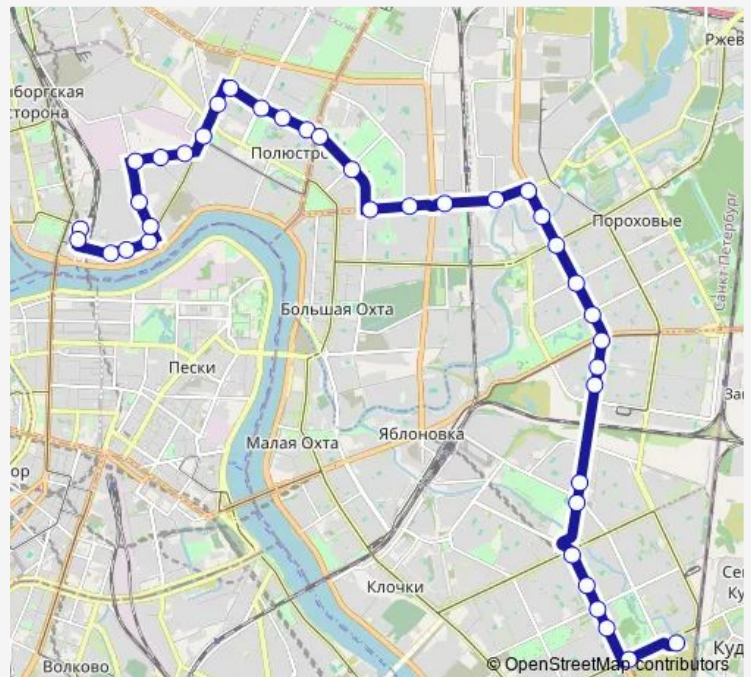

ст. Метро площадь Ленина

ул. Михайлова

Детская Областная Больница

Арсенальная ул.

Кондратьевский пр.

Асфальтобетонный Завод

Минеральная ул.

ул. Ватутина

пр. Металлистов, угол Апрельской ул.

шоссе Революции, угол пр. Металлистов

шоссе Революции, угол ул. Маршала Тухачевского

Route schedule

пл. Ленина (Оборотная, Посадки/Высадки Нет) —
Конечная Станция река Оккервиль (Посадки/Высадки Нет)

Monday 06:17-23:42

Tuesday 06:17-23:42

Wednesday 06:17-23:42

Thursday 06:17-23:42

Friday 06:17-23:42

Saturday 06:10-00:02⁺¹

Sunday 06:10-00:02⁺¹

Route info

Direction: пл. Ленина (Оборотная, Посадки/Высадки Нет)

Stops: 38

Trip Duration: 1 hour 1 min

43 — река Оккервиль - пл. Ленина

пр. Энергетиков

Уманский пер.

Индустриальный пр.

река Охта