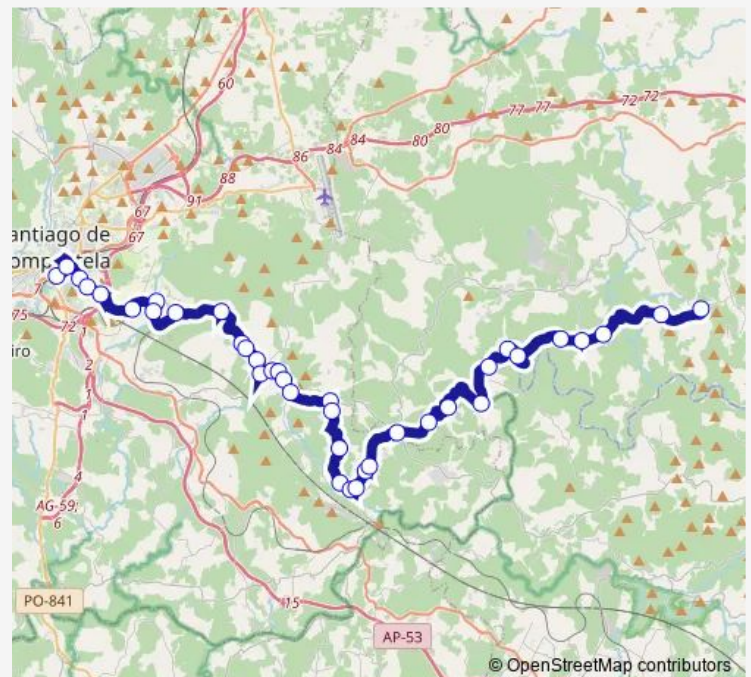

Boqueixón

### Route schedule

Santiago E.I. — Meres

Monday 14:35-20:00

Tuesday 14:35-20:00

Wednesday 14:35-20:00

Thursday 14:35-20:00

Friday 14:35-20:00

Saturday 16:15

### Route info

Direction: Santiago E.I.

Stops: 38

Trip Duration: 0 hour 55 min

Xg863002 — Meres-Santiago E.I.

BusMaps

Codeso 5

Codeso 4

## Route info

Direction: Meres

Stops: 38

Trip Duration: 0 hour 55 min

Rodiño Pequeno

Senande

Espiñeira

Rubio