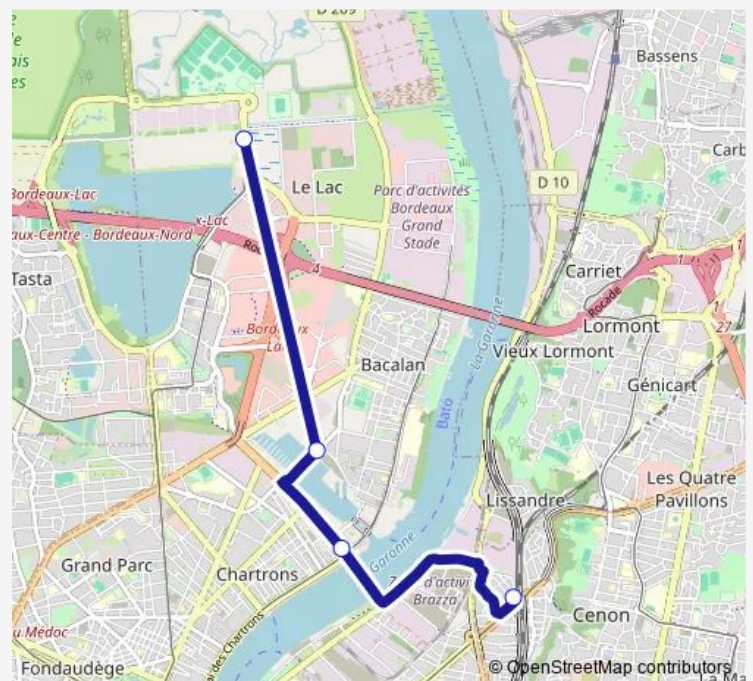

**Direction**

Cenon Gare (Tram A) — Stade Matmut Atlantique

4 stops

[Open route schedule](#)

Cenon Gare (Tram A)

La Cité du Vin

Bassins à Flot

Stade Matmut Atlantique

## Route schedule

Cenon Gare (Tram A) — Stade Matmut Atlantique

Monday 15:50-20:36

Tuesday 15:50-20:36

Wednesday 15:50-20:36

Thursday 15:50-20:36

Friday 15:50-20:36

Saturday 15:50-20:36

## Route info

Direction: Cenon Gare (Tram A)

Stops: 4

Trip Duration: 0 hour 25 min

**Direction**

Stade Matmut Atlantique — Cenon Gare (Tram A)

4 stops

[Open route schedule](#)

Stade Matmut Atlantique

Bassins à Flot Terminus

La Cité du Vin

Cenon Gare (Tram A)