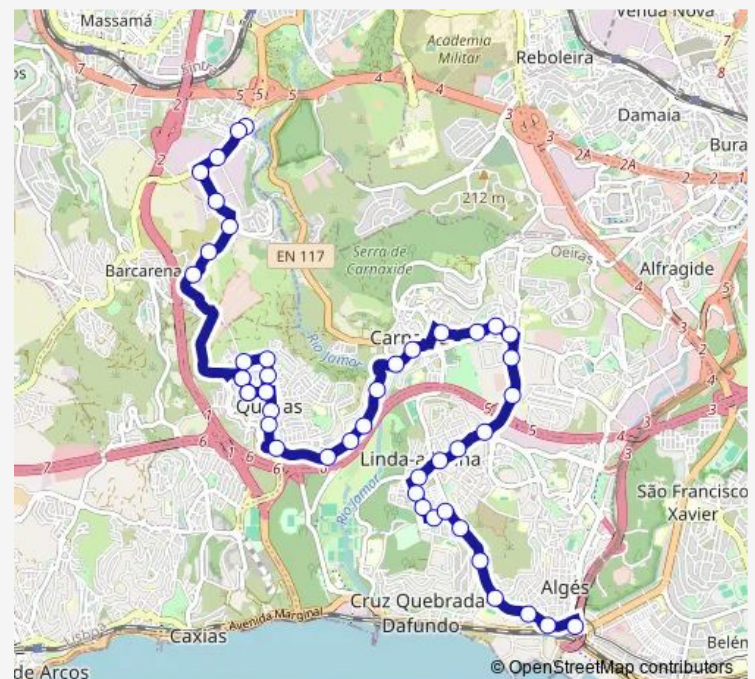

Thursday 05:20-00:50⁺¹

Friday 05:20-00:50⁺¹

Saturday 06:05-00:50⁺¹

Sunday 06:05-00:20⁺¹

Route info

Direction: Algés (Estação) P10

Stops: 43

Trip Duration: 0 hour 27 min

1107 — Algés (Estação) - Queluz Baixo via Queijas

R 5 Outubro 13 (Lgo Pátria Nova)

R 5 Outubro 2

Av Tomás Ribeiro 81

Av Tomás Ribeiro (X) Sant N Sra Rocha

Av Tomás Ribeiro 82

Av Tomás Ribeiro (X) Tv Godinho