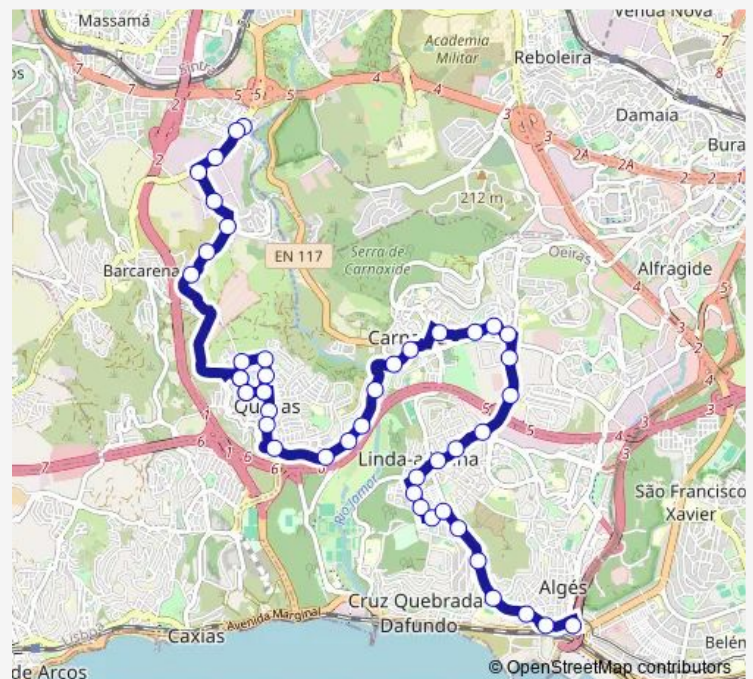

Thursday 05:20-00:50⁺¹

Friday 05:20-00:50⁺¹

Saturday 06:05-00:50⁺¹

Sunday 06:05-00:20⁺¹

Route info

Direction: Algés (Estação) P10

Stops: 43

Trip Duration: 0 hour 27 min

1107 — Algés (Estação) - Queluz Baixo via Queijas

R 5 Outubro 13 (Lgo Pátria Nova)

R 5 Outubro 2

Av Tomás Ribeiro 81

Av Tomás Ribeiro (X) Sant N Sra Rocha

Av Tomás Ribeiro 82

Av Tomás Ribeiro (X) Tv Godinho