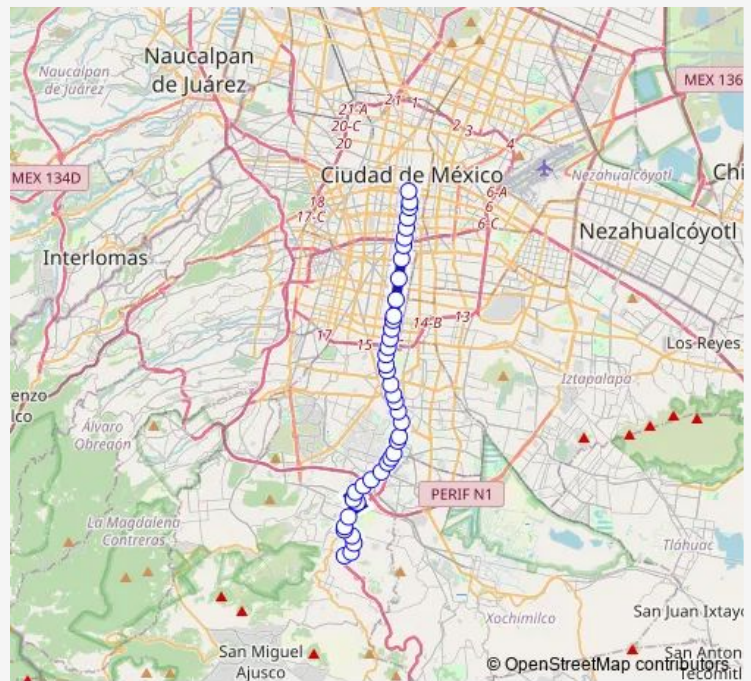

Viaducto - Tlalpan Arenal

San Fernando - Cancerología

Unidad de Urgencias Respiratorias

Anillo Periférico y Blvd. Adolfo Ruíz Cortines

Calz. de Tlalpan - México-Xochimilco

Calz. de Tlalpan - Calz. Acoxta

Calz. de Tlalpan - Tlalmanalco

Calz. de Tlalpan - Viaducto Tlalpan

Calz. de Tlalpan - Calz. del Hueso

Benito Juárez

Calz. de Tlalpan - División del Norte

Calz. de Tlalpan - Tezozomoc

Calz. de Tlalpan - Xotepingo

**Route schedule**

C. C. San Pedro Mártir por Carretera Federal - 5 de Mayo y Cuauhtémoc — Flamencos

Monday	00:00
Tuesday	00:00
Wednesday	00:00
Thursday	00:00
Friday	00:00
Saturday	00:00
Sunday	00:00

**Route info**

Direction: C. C. San Pedro Mártir por Carretera Federal - 5 de Mayo y Cuauhtémoc

Stops: 41

Trip Duration: 1 hour 41 min

2-A — Izazaga - San Pedro Martir por Fovissste

Calz. de Tlalpan - La Virgen

Quinto

Calz. de Tlalpan - Cerro de San Antonio

Cerro de Jesús

Calz. de Tlalpan - Patinadores

Calz. de Tlalpan - Metro General Anaya