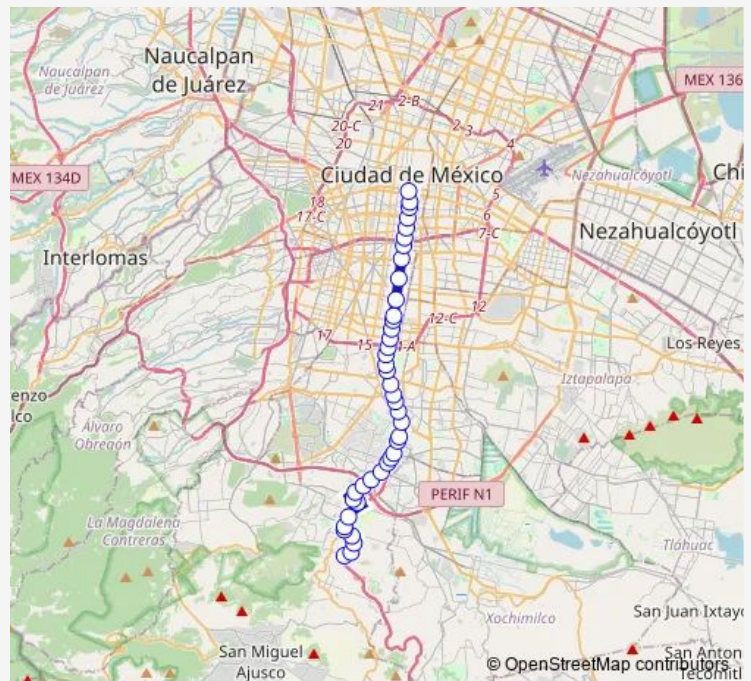

Cedral - David Fragoso

Calle Cedral - Av. del Paraíso

Antiguo Camino a San Pedro Mártir - San Pedro Mártir

Camino a San Pedro Mártir - Melchor Ocampo

Antiguo Camino a San Pedro - Calle Melchor Ocampo

Viaducto Tlalpan - Tezoquipa

Viaducto - Tlalpan Arenal

San Fernando - Cancerología

Unidad de Urgencias Respiratorias

Anillo Periférico y Blvd. Adolfo Ruíz Cortines

Calz. de Tlalpan - México-Xochimilco

Calz. de Tlalpan - Calz. Acoxta

Calz. de Tlalpan - Tlalmanalco

Calz. de Tlalpan - Viaducto Tlalpan

Calz. de Tlalpan - Calz. del Hueso

Benito Juárez

Calz. de Tlalpan - División del Norte

Calz. de Tlalpan - Tezozomoc

Calz. de Tlalpan - Xotepingo

Route schedule

C. C. San Pedro Mártir por Carretera Federal - 5 de Mayo y Cuauhtémoc — Flamencos

Monday	00:00
Tuesday	00:00
Wednesday	00:00
Thursday	00:00
Friday	00:00
Saturday	00:00
Sunday	00:00

Route info

Direction: C. C. San Pedro Mártir por Carretera Federal - 5 de Mayo y Cuauhtémoc

Stops: 41

Trip Duration: 1 hour 41 min